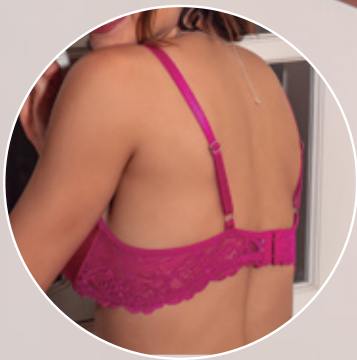

32 B | 34 B | 36 B

VICKY FORM®

*El placer  
comienza  
desde adentro.*

**BRA**  
Mod 2626

**COLORES:**

-  Fiusha
-  Negro
-  Piel

**TALLAS:**

32 B	34 B	36 B	38 B
------	------	------	------