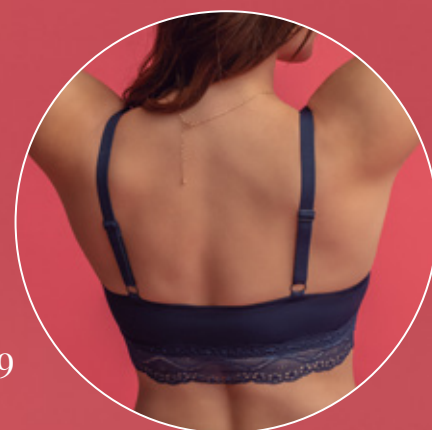

Bra

Mod 7875

**Elegancia y
comodidad
son posibles.**

Bra sin varillas con suave encaje
en el torso.

Color

- Vino
- Champagne
- Navy

Tallas

CH	MED	GDE	XG

Panty 72-029
Página 48