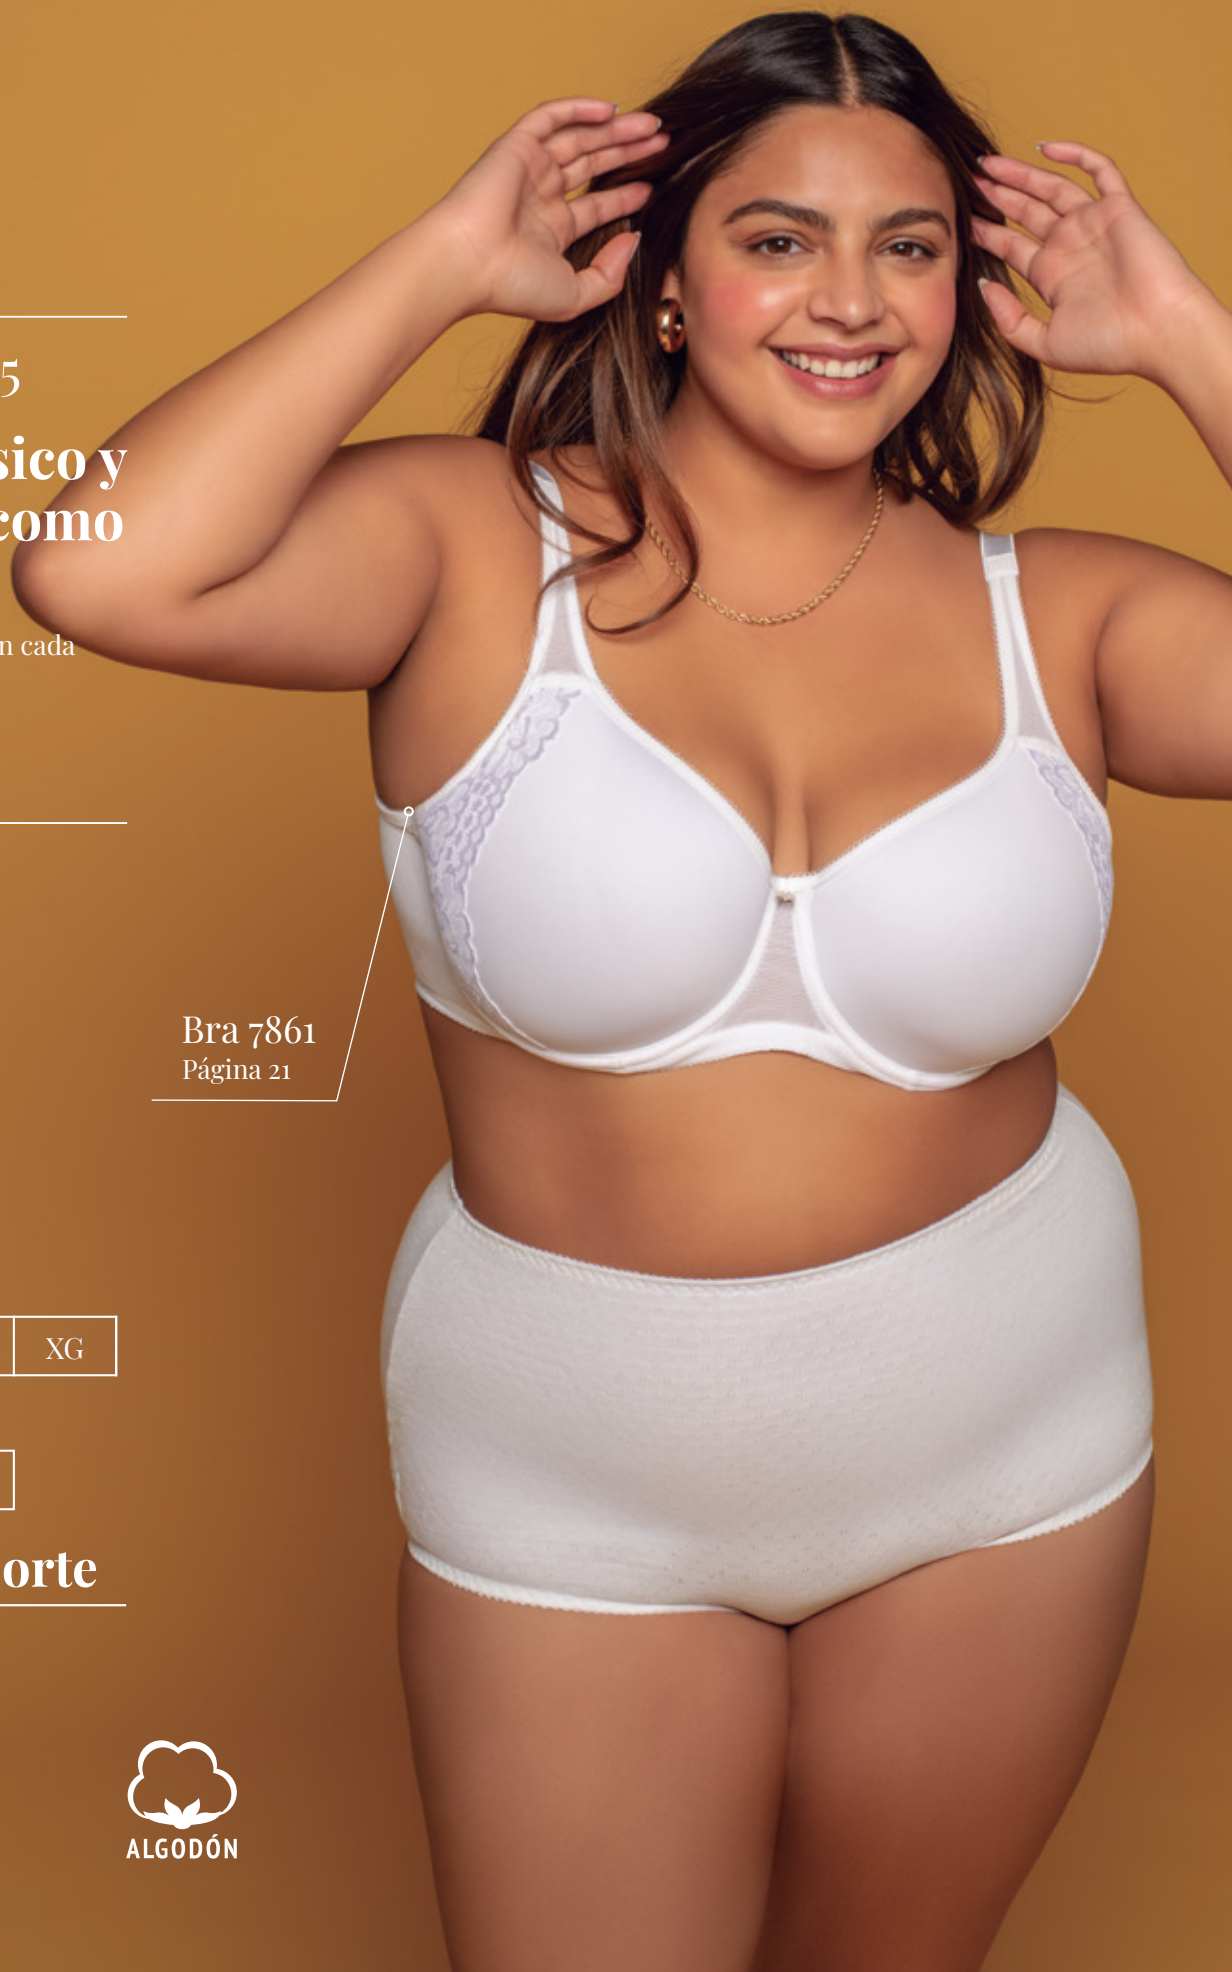

# Panty

---

Mod 61-741  
Bikini

Mod 560  
Corte Francés

**Básico, clásico y duradero: como tu estilo.**

Comodidad y frescura en cada puesta.