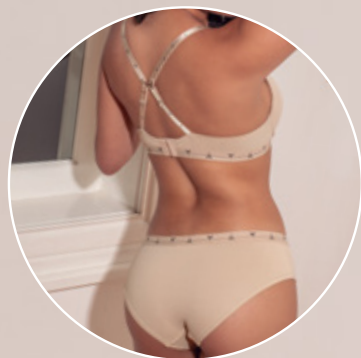

**TALLAS:**

32 B | 34 B | 36 B

*Siente la suavidad,  
luce espectacular.*

**BÓXER**  
Mod 1556

**COLORES:**

■ Negro  
■ Piel

**TALLAS:**

CH | MED | GDE