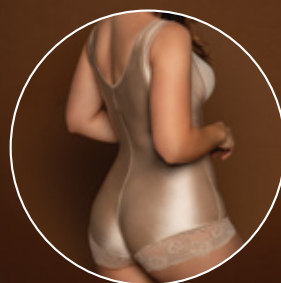

Bra 7880
Página 13

Body Control

Mod F9002

**La magia está
en lo que no se
ve.**

Moldea tu cuerpo con su triple panel de control delantero y tela ultra suave que no se marca.

Color

- Negro
- Champagne

Tallas

CH	MED	GDE	XG	2XG

Nivel de Soporte

FUERTE

Beneficios

- Tallas extra
- Tela ultra suave
- Tirantes anchos
- Panel de control invisible al frente
- Cómodo broche en entrepierna
- Busto libre
- Efecto vientre plano