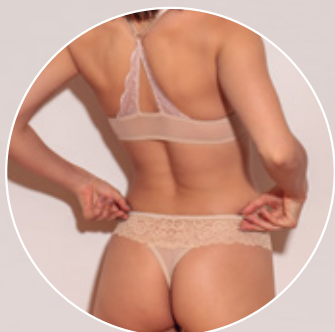

*Estilo que se ve,
placer que se siente.*

BRA
Mod 2557

COLORES:

- Negro
- Piel
- Rojo

TALLAS:

32 B	34 B	36 B	38 B

*Siente el deseo
en cada detalle.*

TANGA
Mod 1557

COLORES:

- Negro
- Piel
- Rojo

TALLAS:

CH	MED	GDE