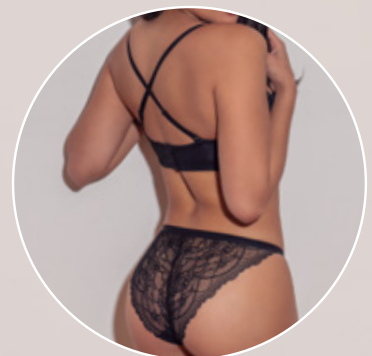

*Sin varilla*

Tanga 8692  
Página 75

*Strapless que se adapta a ti. Y a cualquier posición.*

**BRA STRAPLESS**  
Mod 40204

**COLORES:**

- Negro
- Nude

**TALLAS:**

32 B	34 B	36 B	38 B
	34 C	36 C	