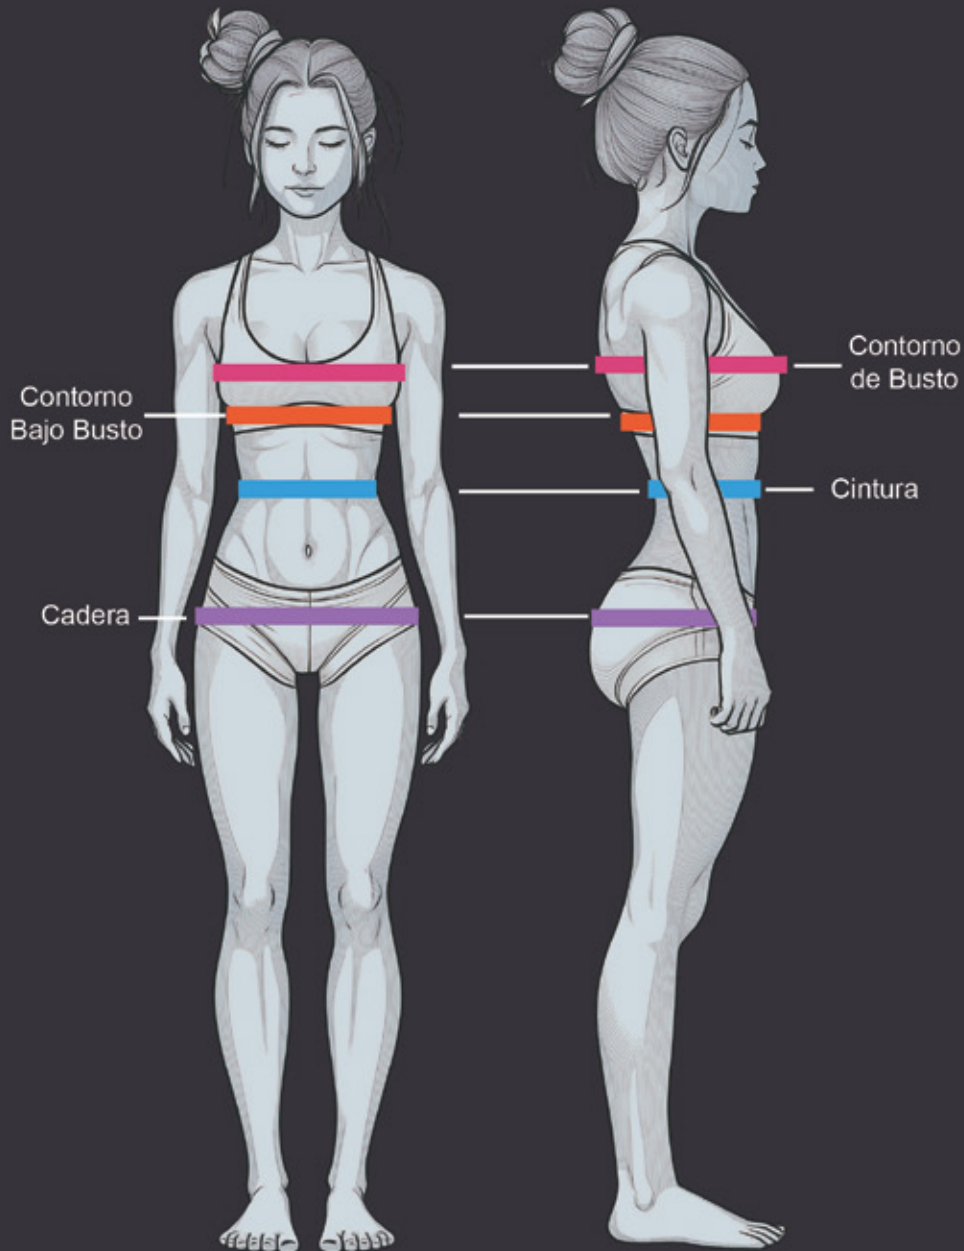

## Cómo tomar tus medidas:

**Contorno debajo del busto:**  
Usa una cinta métrica para medir justo debajo del busto, ajustada pero sin apretar. Esta medida te dará la banda (32, 34, 36, etc.).

**Contorno del busto:**  
Mide alrededor de la parte más prominente del busto, sin apretar.

**Cintura:**  
Mide alrededor de la parte más estrecha de tu cintura, sin apretar.

**Cadera:**  
Mide alrededor de la parte más ancha de tus caderas.  
Si estás entre dos tallas, te recomiendo elegir la más grande para mayor comodidad.