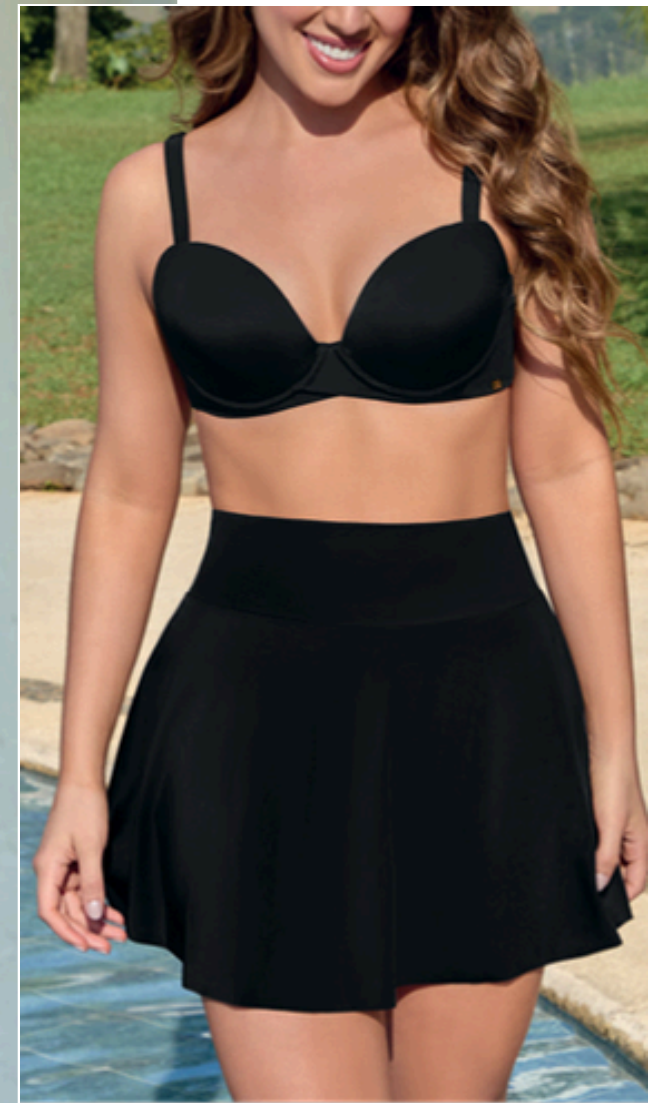

Top estructurado / Ref.32570 / Copa B: 32-34-36-38 • Copa interna con aro / Cargadera ancha ajustable / Ajustable en espalda / Protección UV / Nylon elastano • Structured top / Internal underwire cup / Adjustable Wide straps / Adjustable back / UV protection / Nylon-elastane blend.

● Negro (04)

Panty alto en cintura / Ref.31851 / Talla: S-M-L-XL • Fajón ancho en cintura para doblar / Protección UV / Nylon elastano • High-waisted bottom / Foldover wide waistband / UV protection / Nylon-elastane blend.

● Negro (04)

Falda corta multiuso / Ref.32573 / Talla: S-M-L-XL • Úsala como traje de baño, pareo, prenda deportiva y/o para el día a día / Bóxer interno para mayor seguridad / Protección UV / Nylon elastano • High-waisted short skirt / Wear it as swimwear, cover-up, sportswear, or casualwear / Built-in inner shorts for added security / UV protection / Nylon-elastane blend.

● Negro (04)