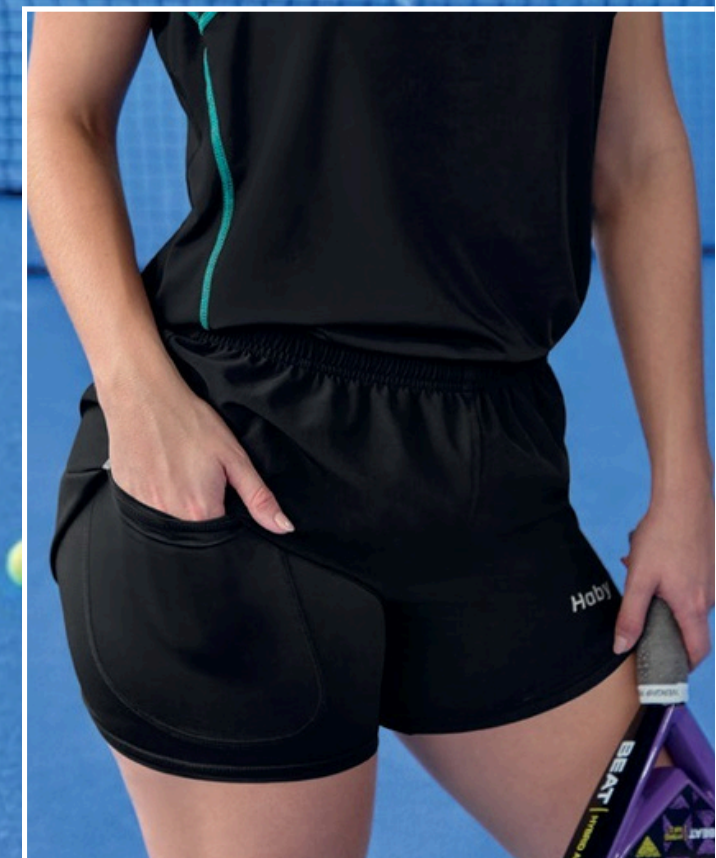

Camiseta / Ref.62555 / Talla: S-M-L-XL • Silueta semi ajustada / Cortes anatómicos / Costuras en contraste / Poliéster microfibra elastano • Semi-fitted T-shirt / Anatomical cut lines / Contrast stitching / Polyester-microfiber-elastane blend.

● Negro (04)

Short / Ref. 62300 / Talla: S-M-L-XL • Talle medio / Ciclista interno con bolsillo lateral / Poliéster elastano • Shorts / Mid-rise / Internal cyclist short with side pocket / Polyester elastane.

● Negro (04)

Bolsillo lateral