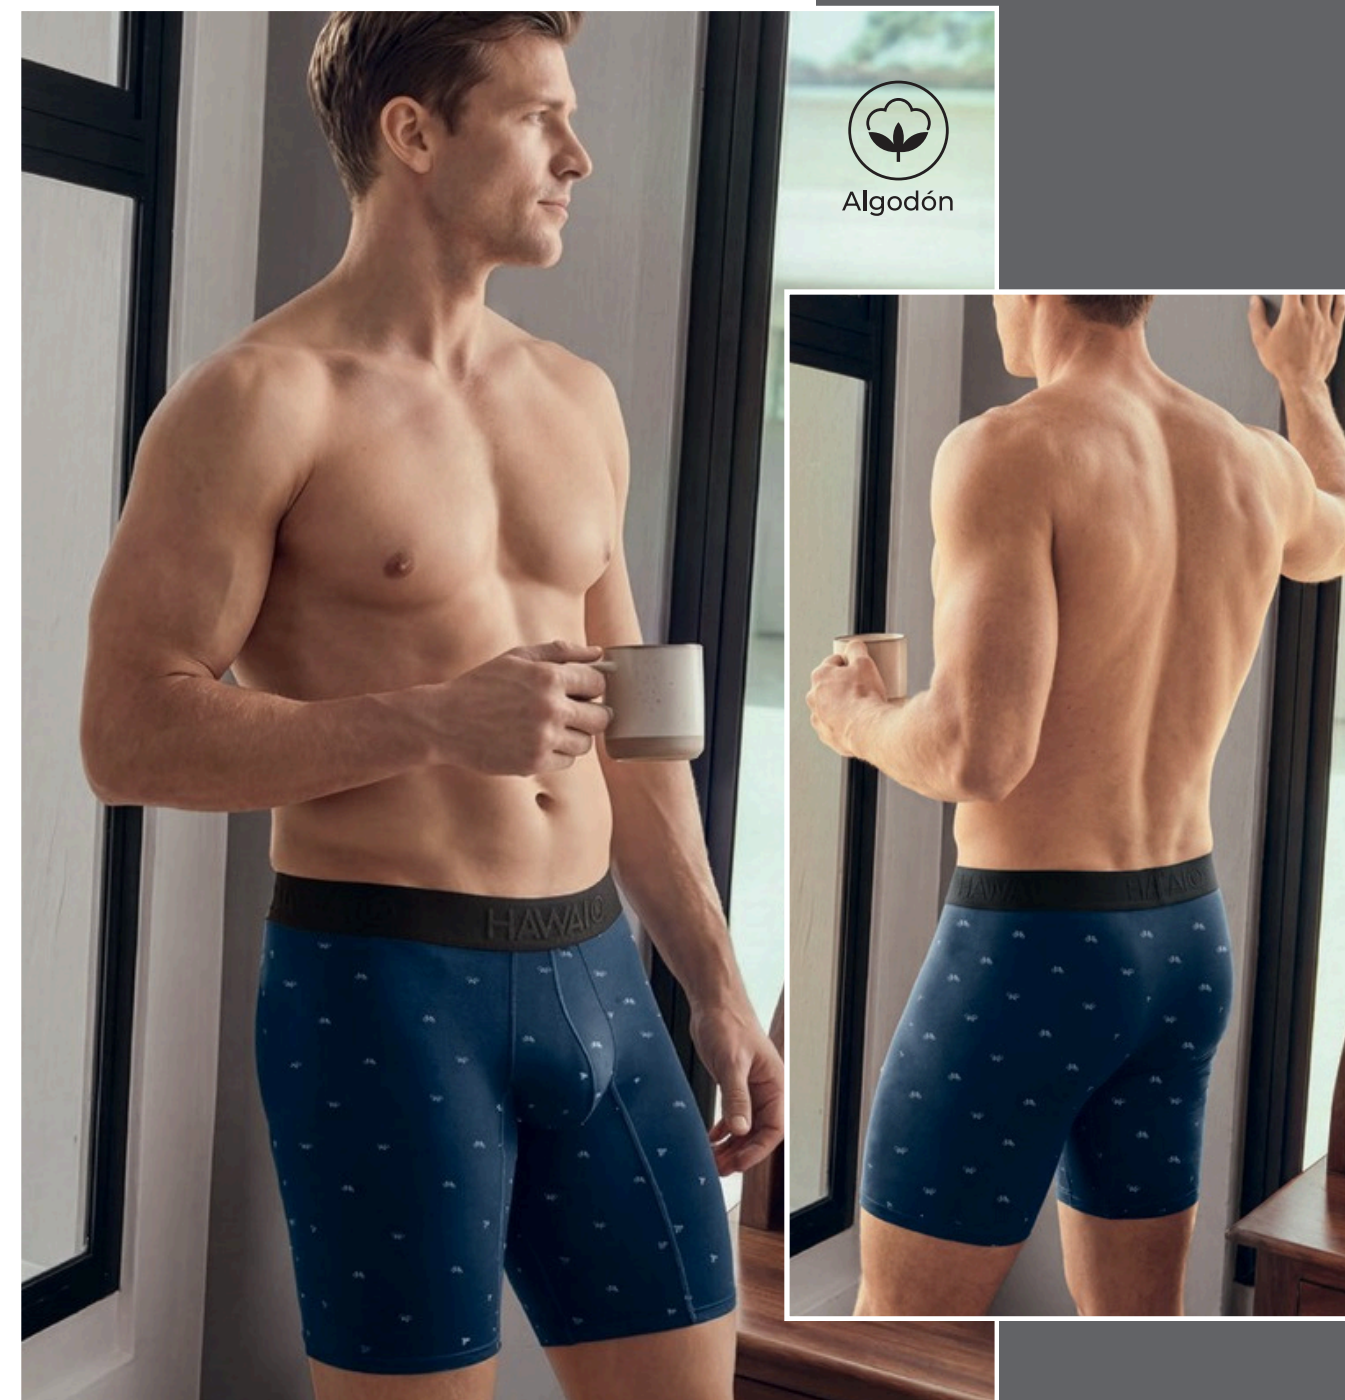

Bóxer Medio

• NUEVO •

Bóxer silueta media / Ref.42610 / Talla: S-M-L-XL • Pinza ergonómica / Costuras planas / Elástico interno en pinza para mejorar la sujeción / Algodón elastano • Midway briefs / Ergonomic pleat / Flat seam / Internal pleated elastic to improve support / Cotton elastane.

● Azul oscuro (82) ● Negro (04)