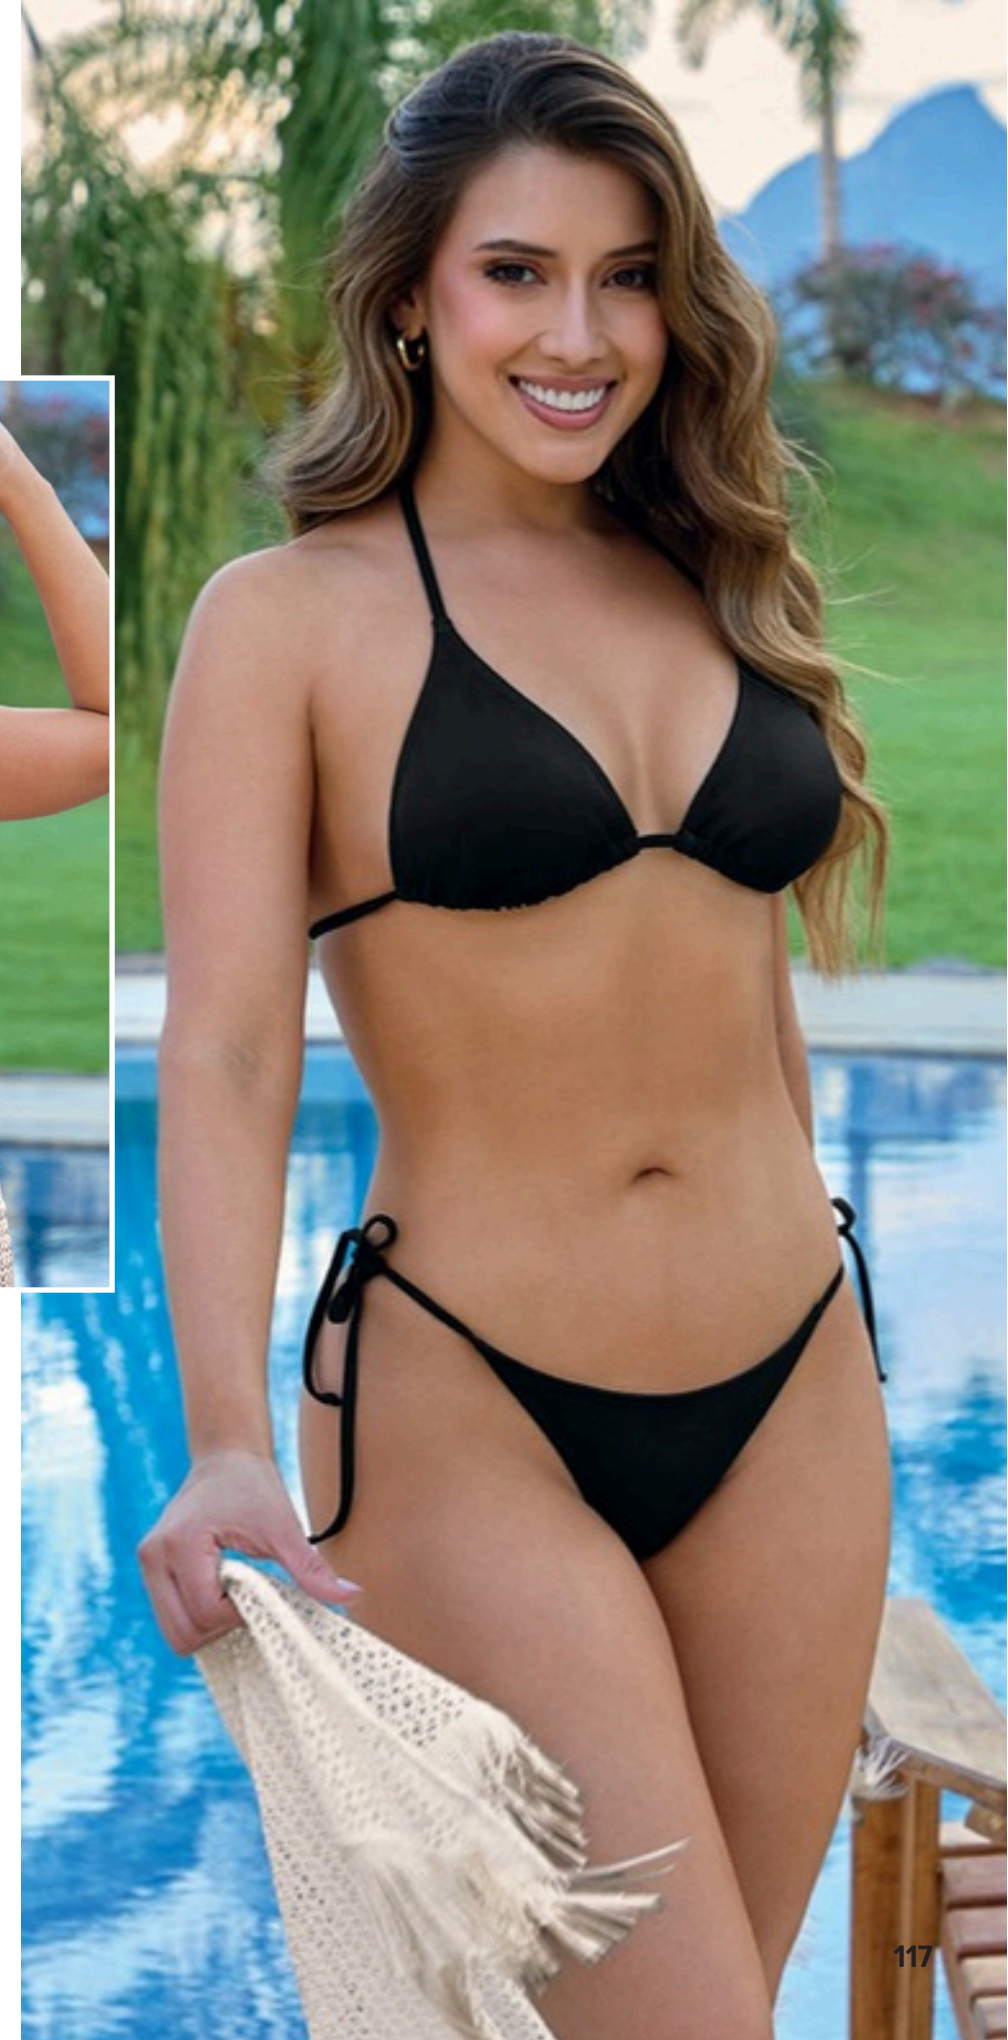

Top triangular / Ref.31900 / Copa B: 32-34-36
• Bolsillo con almohadilla removible / Cuello y espalda ajustable / Protección solar UV / Nylon elastano • Triangle bikini top / Removable padding for support and shaping / Adjustable neck and back straps / UV protection / Nylon-elastane blend.

Brasilera / Ref.31901 / Talla: S-M-L • Laterales ajustables / Protección solar UV / Nylon elastano
• Brazilian bikini bottom / Adjustable side ties / UV protection / Nylon-elastane blend.

● Negro (04)