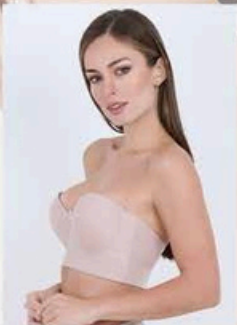

BRA STRAPLESS

Peto corto con banda elástica ancha para mayor soporte.

Mod.4482

Tallas: 32B/34B/36B/38B
34C/36C

Color: Blanco/Nude/Negro.

BOXER EN MICROFIBRA

De talle medio y puente de algodón.

Mod.516

Tallas: CH/MD/GDE/XL

Color: Blanco/Camel/Negro

BUSTIER STRAPLESS

Tirantes desmontables