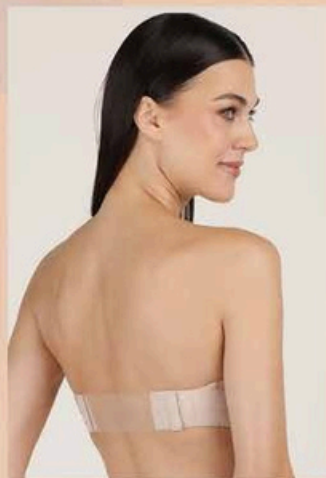

STRAPLESS

Copas preformadas con tirantes y espaldas transparentes.

Mod.3005

Tallas: 32B/34B/36B/38B

Color: Blanco/Camel/Negro

COMFORT

ESCOTES PERFECTOS

Strapless

VARILLA LATERAL
Y COPAS PREFORMADAS

TANGA EN LICRA ALGODÓN

Mod.390

Tallas: CH/MD/GDE/XL

Color: Blanco/Nude/Negro