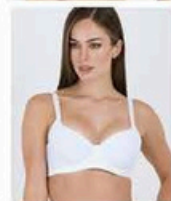

Tallas: 34B/36B/38B/40B/42B

34C/36C/38C/40C

34D/36D/38D

Color: Blanco/Nude
Malva/Negro

SUPER SUAVE

TALLAS EXTRAS

A PANTALETA COMPLETA

Con microfibra de control y power mesh.