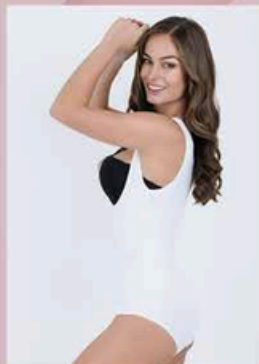

BODY SENOS LIBRES

Banda de control en abdomen
para mayor soporte.

Mod.7022

Tallas: CH/MD/GDE/XL

Color: Blanco/Camel/Negro

CURVES

BODY DE CONTROL SENOS LIBRES

Banda de control en abdomen