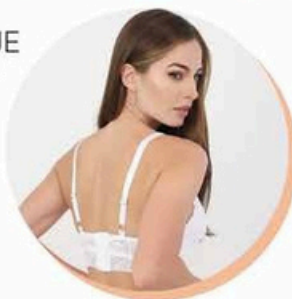

BOXER EN MICROFIBRA

Con encaje stretch.

Mod.760

Tallas: CH/MD/GDE/XL

Color: Blanco/Nude

Negro/Malva