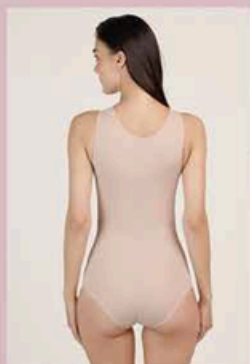

BODY SENOS LIBRES

Banda de control en abdomen
para mayor soporte.

Mod.7022

Tallas: CH/MD/GDE/XL

Color: Blanco/Camel/Negro

CURVES

BODY DE CONTROL SENOS LIBRES

Banda de control en abdomen