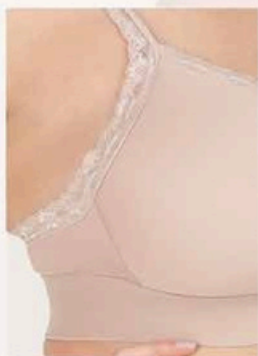

BRA PREFORMADO

Copa con espuma preformada,
sin varillas ligera banda en espalda,
con opción a tirante cruzado.

Mod. 8580

Tallas: 34B/36B/38B/40B

36C/38C/40C

Color: Blanco/Nude/Marine blue

USO DIARIO

BUSTO PESADO

Banda elástica para mayor soporte

NUEVA COLECCION

COMFORT