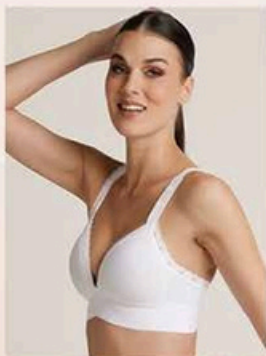

BRA PREFORMADO

Copa con espuma preformada,
sin varillas ligera banda en espalda,
con opción a tirante cruzado.

Mod. 8580

Tallas: 34B/36B/38B/40B

36C/38C/40C

Color: Blanco/Nude/Marine blue

USO DIARIO

BUSTO PESADO

Banda elástica para mayor soporte

NUEVA COLECCION

COMFORT