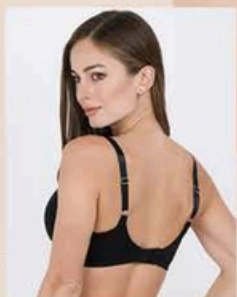

BIKINI EN MICROFIBRA SUAVE

Con lindo encaje en los costados y puente de algodón.

Mod. 5566

Tallas: CH/MD/GDE/XL

Color: Blanco/Nude

Negro/Malva

ESPALDA DE CONTROL

VARILLA LATERAL

PREFORMADO