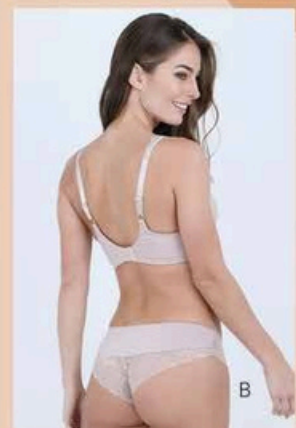

BRA SIN VARILLA

De unicopa preformada y encaje en escote.

Mod.8481

Tallas: 36B/38B/40B

36C/38C/40C

Color: Blanco/Nude/Negro

SUPER SUAVE

BRALETTE
SIN VARILLAS

PANTY EN MICROFIBRA

Con encaje lateral y puente de algodón.

A Mod.5236

Tallas: CH/MD/GDE/XL

Color: Blanco/Nude/Negro

COMFORT

BIKINI DE ENCAJE

Con puente de algodón.

B Mod.6136

Tallas: CH/MD/GDE/XL

Color: Nude/Negro