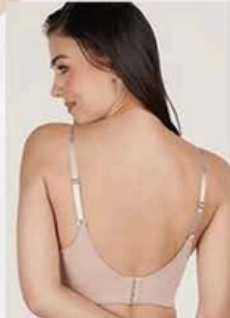

BRA COPA PREFORMADA

Varilla lateral y banda elástica
talle amplio.

Mod. 5261

Tallas: 34B/36B/38B/40B

34C/36C/38C/40C

Color: Blanco/Nude/Malva

TALLAS EXTRAS

VARILLA LATERAL

Banda elástica para
mayor soporte

Espalda ancha de
control

BRA COPA PREFORMADA

Varilla lateral y banda elástica
talle amplio.

Mod.5261

Tallas: 34B/36B/38B/40B

34C/36C/38C/40C

Color: Blanco/Nude/Malva