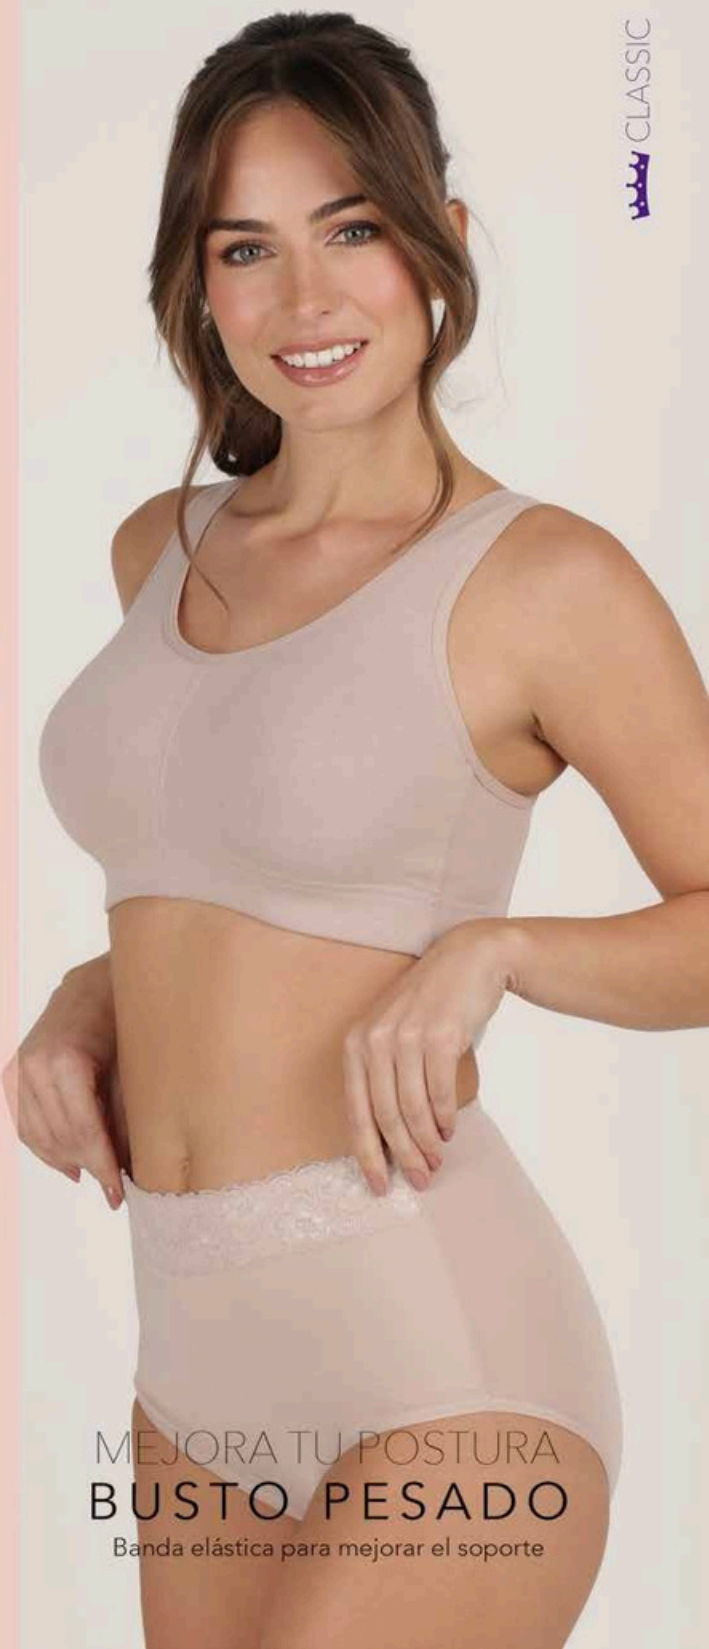

CLASSIC

MEJORA TU POSTURA
BUSTO PESADO

Banda elástica para mejorar el soporte