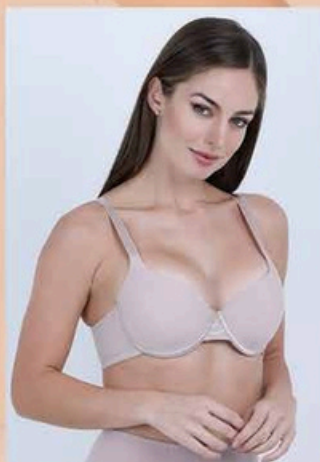

BRA PREFORMADO

Espalda en microfibra
de control

Mod. 4698

Tallas: 36B/38B/40B/42B

36C/38C/40C

36D/38D

Color: Blanco/Nude/Negro

TALLAS EXTRAS