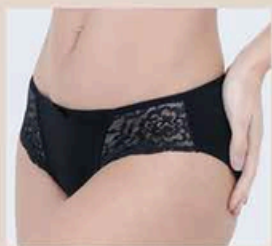

BIKINI DE ENCAJE
Con puente de algodón.

Mod.6136

Tallas: CH/MD/GDE/XL
Color: Nude/Negro

BIKINIS Y PANTYS

JADE INTIMAS

PANTY DE MICROFIBRA
Con encaje a los costados.

Mod.6115

Tallas: CH/MD/GDE/XL
Color: Nude/Negro

BIKINI CON ENCAJE
En trasero.

Mod.5404

Tallas: CH/MD/GDE/XL
Color: Blanco/Negro

BIKINI EN MICROFIBRA SUAVE
Con lindo encaje en los costados
y puente de algodón.

Mod.5566

Tallas: CH/MD/GDE/XL
Color: Blanco/Nude/Negro/Malva