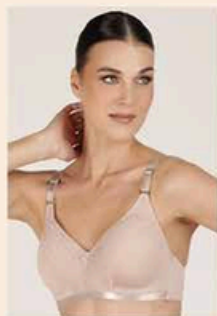

BRA SIN VARILLAS

Copa preformada en microfibra con suave encaje en copas.

Mod.8611

Tallas: 34B/36B/38B
36C/38C

Color: Vainilla/Nude/Negro

SUPER SUAVE