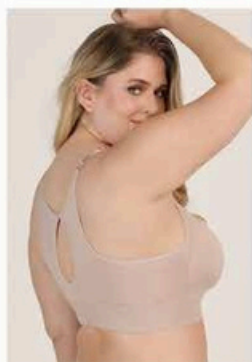

Banda elástica para
mayor soporte

USO DIARIO
LINEA COMFORT
 Banda elástica para mayor soporte

BRA COBERTURA COMPLETA
 Sin varillas y unicopa
 preformada, espalda cruzada.

Mod.8507

Tallas: 34B/36B/38B/40B
 36C/38C/40C