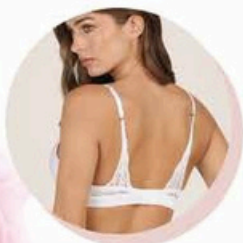

SENSUAL 

SEXY MODELO BRALETTE

Hermoso detalle de encaje

OPCIÓN A
ESPALDA CRUZADA

BRALETTE

Premoldeado con espalda de encaje y opción a espalda a cruce.

Mod. 4404

Tallas: 32B/34B/36B/38B