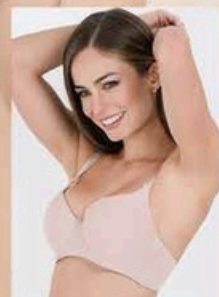

BIKINI EN MICROFIBRA SUAVE

Con lindo encaje en los costados y puente de algodón.

Mod. 5566

Tallas: CH/MD/GDE/XL

Color: Blanco/Nude

Negro/Malva

ESPALDA DE CONTROL

VARILLA LATERAL

PREFORMADO