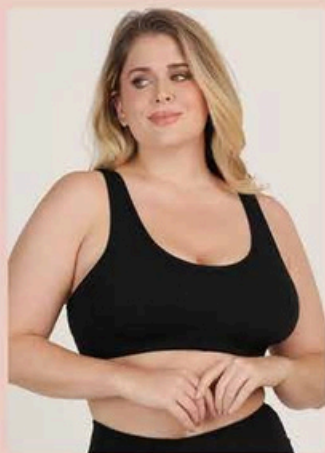

TOP DE ALGODON

Sin varillas con elástico ancho.

Mod.8509

Tallas: MD/GDE/XL

Color: Nude/Negro

Pantaleta completa
con refuerzo en abdomen
y detalle de encaje.

Mod.5083

Tallas:CH/MD/GDE/XL

Color: Blanco/Camel/Negro