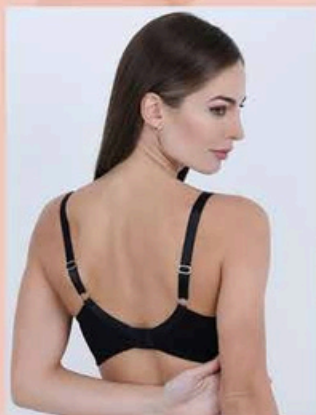

BRA AMPLIA COBERTURA

Sin varilla.

Mod.4706

Tallas: 36B/38B/40B/42B

36C/38C/40C

36D/38D

Color: Blanco/Nude/Negro

TALLAS EXTRAS