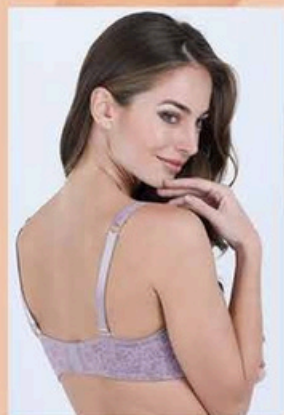

Mod.8516

Tallas: 36B/38B/40B

36C/38C/40C

Color: Nude/Malva

PANTALETA DE MICROFIBRA

De control con lindo estampado en abdomen.

Mod.6192

Tallas: CH/MD/GDE/XL