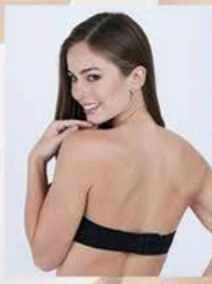

BRA STRAPLESS

Con copa preformada y
espaldas en power mesh
para mayor soporte.

Mod.3009

Tallas: 36B/38B/40B

36C/38C/40C

Color: Blanco/Nude/Negro

BUSTO PESADO

Strapless

Mantén todo en su lugar

TIRANTES
DESMONTABLES

VARILLA LATERAL

TELA DE CONTROL