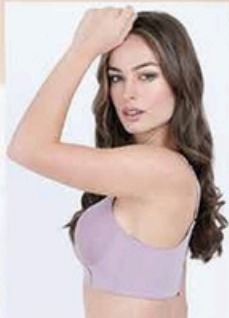

BRA COPA PREFORMADA

Varilla lateral y banda elástica
talle amplio.

Mod. 5261

Tallas: 34B/36B/38B/40B

34C/36C/38C/40C

Color: Blanco/Nude/Malva

TALLAS EXTRAS

VARILLA LATERAL

Banda elástica para
mayor soporte

Espalda ancha de
control

BRA COPA PREFORMADA

Varilla lateral y banda elástica
talle amplio.

Mod.5261

Tallas: 34B/36B/38B/40B

34C/36C/38C/40C

Color: Blanco/Nude/Malva