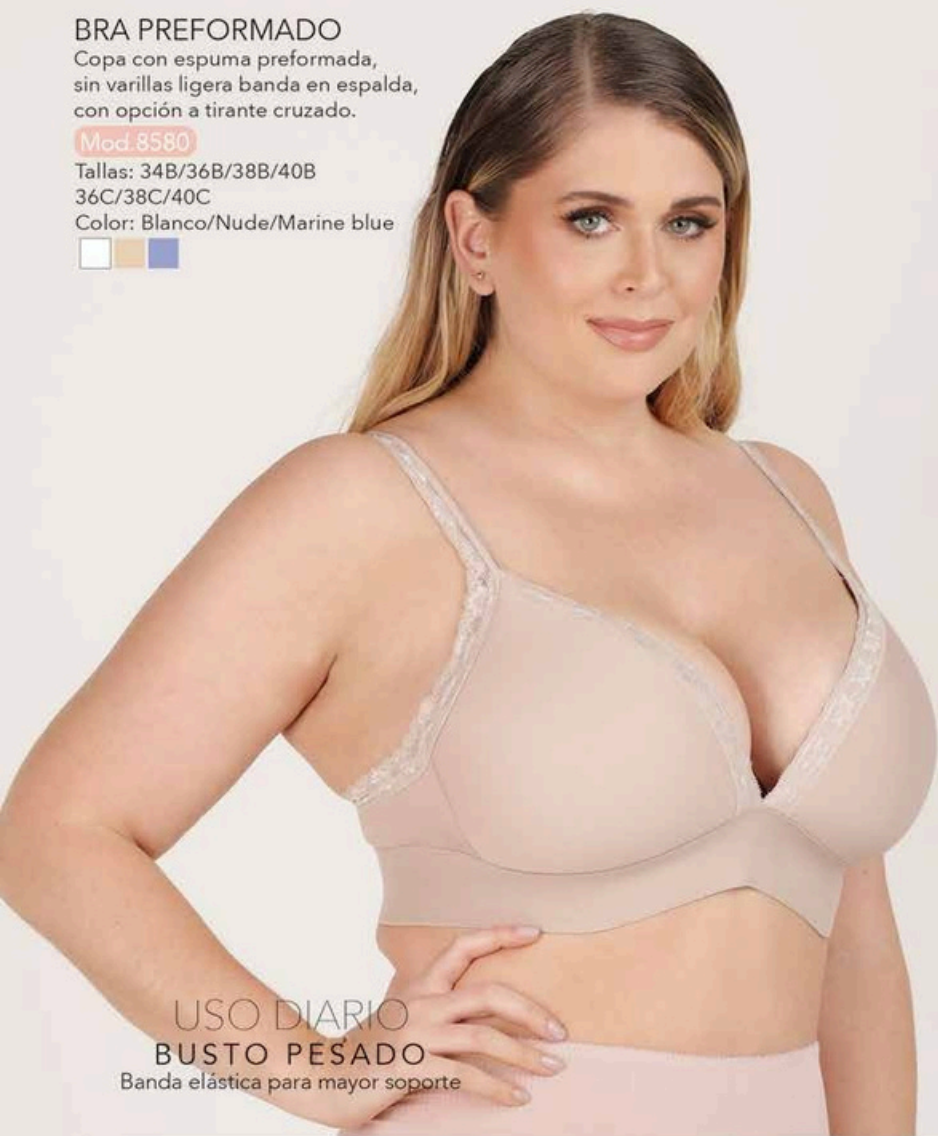

Mod. 8580

Tallas: 34B/36B/38B/40B

36C/38C/40C

Color: Blanco/Nude/Marine blue

USO DIARIO

BUSTO PESADO

Banda elástica para mayor soporte

NUEVA COLECCION