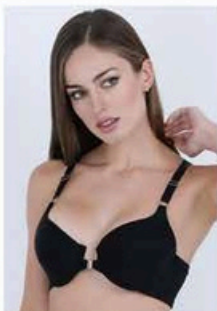

PANTALETA COMPLETA

En microfibras con encaje lateral y puente de algodón.

Mod.6111

Tallas: CH/MD/GDE/XL
Color: Blanco/Nude/Negro