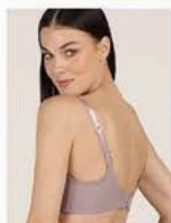

ESPALDA DE CONTROL

VARILLA LATERAL

PREFORMADO

A

B

BRA PREFORMADO

Con varilla lateral para mayor comodidad.

Mod.4026