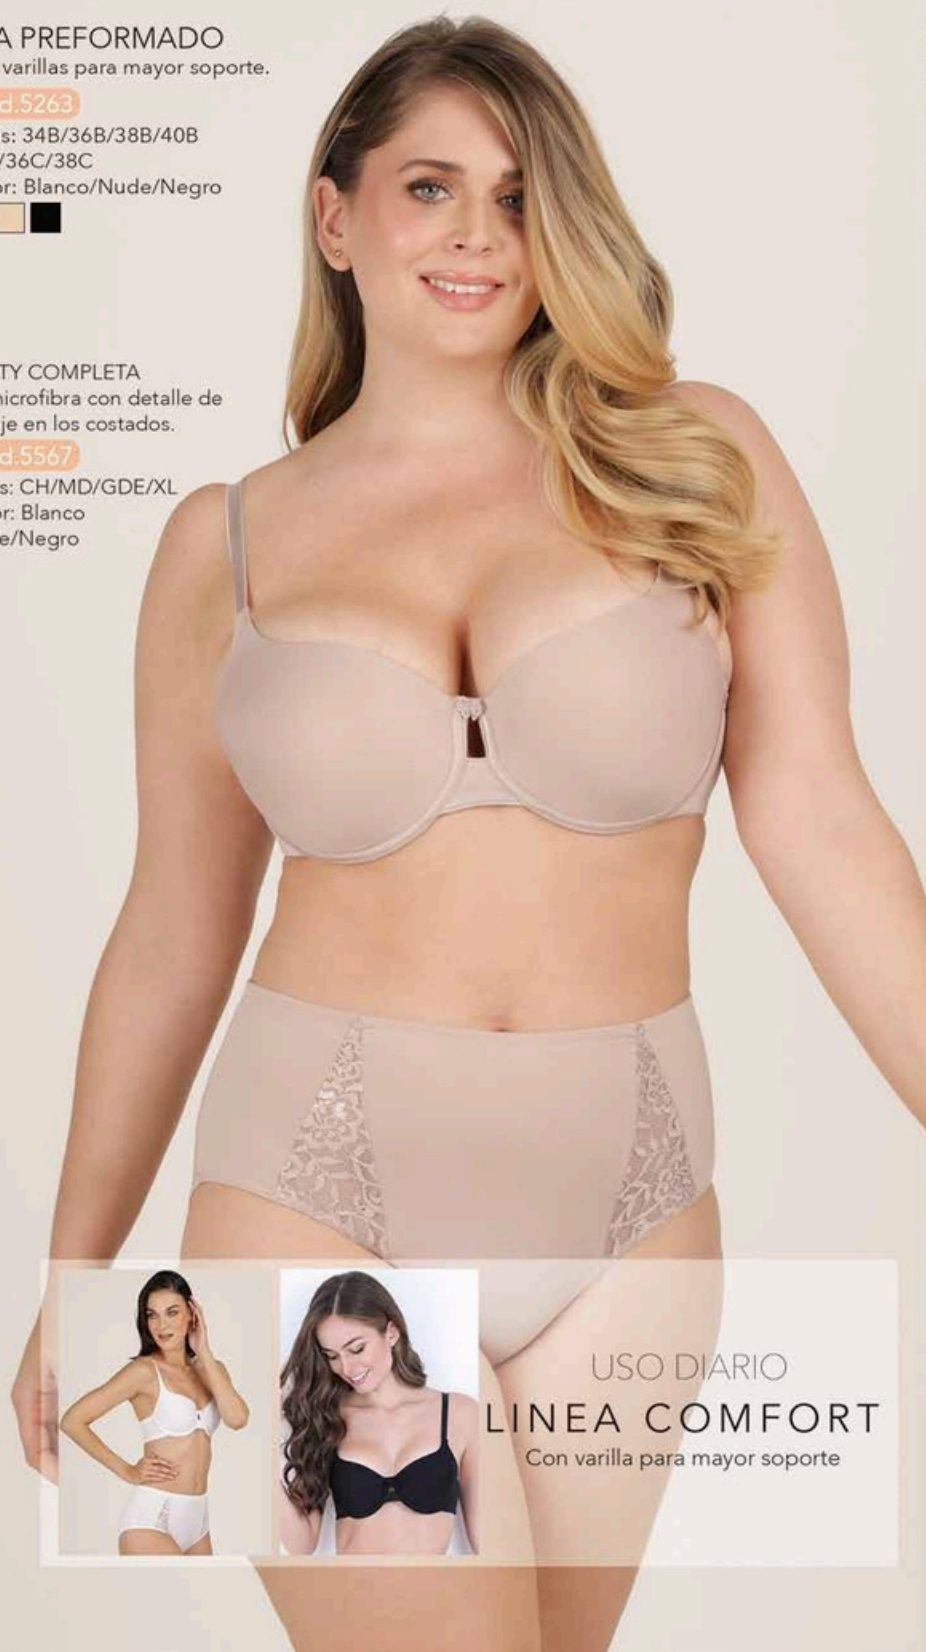

BRA PREFORMADO

Con varillas para mayor soporte.

Mod. 5263

Tallas: 34B/36B/38B/40B

34C/36C/38C

Color: Blanco/Nude/Negro

PANTY COMPLETA

En microfibra con detalle de encaje en los costados.

Mod. 5567

Tallas: CH/MD/GDE/XL

Color: Blanco

Nude/Negro

USO DIARIO
LINEA COMFORT

Con varilla para mayor soporte