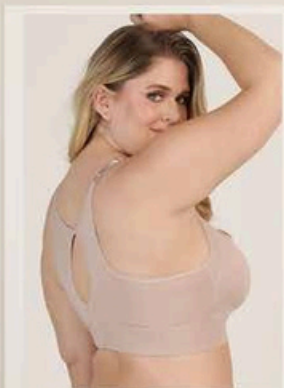

BRA COBERTURA COMPLETA

Sin varillas y unicopa preformada, espalda cruzada.

Mod. 8507

Tallas: 34B/36B/38B/40B
36C/38C/40C

Color: Blanco/Nude/Negro

BIKINI EN MICROFIBRA

Mod. 5407

Tallas: CH/MD/GDE/XL

Color: Blanco/Carnel
Negro

MAXIMA COBERTURA BUSTO PESADO

Mantén todo en su lugar
Soporte en espalda

Espalda cruzada y
contorno ancho