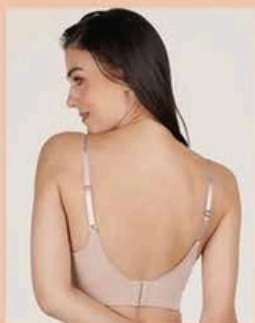

Espalda ancha
de control

PANTY EN MICROFIBRA

Con encaje lateral y puente
de algodón.

Mod.5236

Tallas: CH/MD/GDE/XL

Color: Blanco/Nude/Negro

COMFORT

USO DIARIO
TALLE AMPLIO

Máxima comodidad