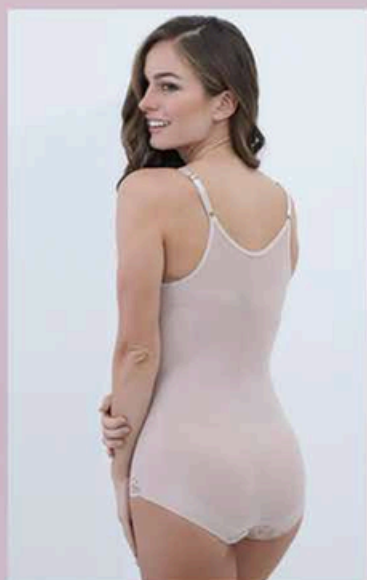

Mod.7179

Tallas: CH/MD/GDE/XL

Color: Nude

SUPER SUAVE

Hermoso
estampado

Efecto redondeo
de glúteos

CURVES

BODY DE CONTROL
ESTILIZA TU FIGURA