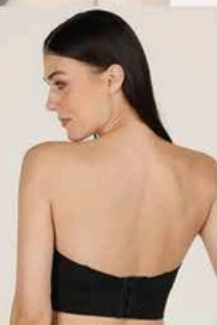

BRA STRAPLESS

Peto corto con banda elástica ancha para mayor soporte.

Mod.4482

Tallas: 32B/34B/36B/38B
34C/36C

Color: Blanco/Nude/Negro.

BOXER EN MICROFIBRA

De talle medio y puente de algodón.

Mod.516

Tallas: CH/MD/GDE/XL

Color: Blanco/Camel/Negro

BUSTIER STRAPLESS

Tirantes desmontables