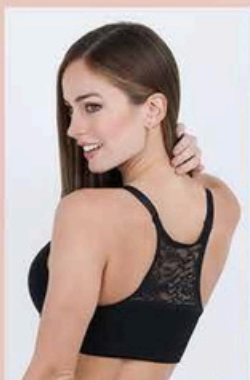

BRA PREFORMADO

De microfibra con varillas y soporte lateral para mayor comodidad.

Mod. 4718

Tallas: 36B/38B/40B/42B

36C/38C/40C

36D/38D

Color: Blanco/Nude/Malva/Negro

TALLAS EXTRAS

PANTALETA COMPLETA

En microfibra con encaje delantero.

Mod. 5800

Tallas: MD/GDE/XL/XXL

Color: Blanco/Nude/Malva/Negro