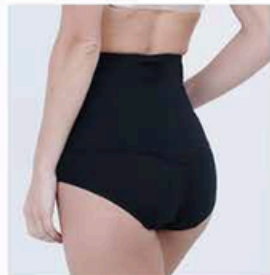

DEFINE Y MOLDEA
FAJA DE MAXIMO CONTROL

Fajilla ajustable y cinturilla de banda ancha

Mod.7178

FAJA TALLE ALTO

Faja de talle alto con microfibra ligera en la parte baja para mayor comodidad.

Tallas: MD/GDE/XL

Color: Nude/Negro