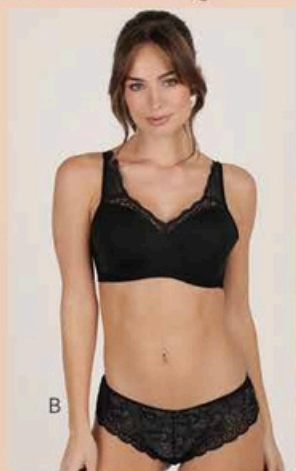

BRA SIN VARILLA

De unicopa preformada y encaje en escote.

Mod.8481

Tallas: 36B/38B/40B

36C/38C/40C

Color: Blanco/Nude/Negro

SUPER SUAVE

BRALETTE
SIN VARILLAS

PANTY EN MICROFIBRA

Con encaje lateral y puente de algodón.

A Mod.5236

Tallas: CH/MD/GDE/XL

Color: Blanco/Nude/Negro

COMFORT

BIKINI DE ENCAJE

Con puente de algodón.

B Mod.6136

Tallas: CH/MD/GDE/XL

Color: Nude/Negro