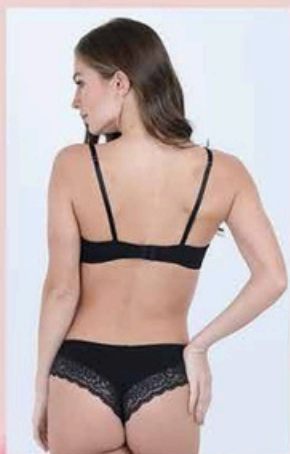

BRALETTE DE ENCAJE

Banda de encaje elástico, copas interiores, varillas de soporte y espalda en microfibra.

Mod.6017

Tallas: 32B/34B/36B/38B

34C/36C

Color: Blanco/Negro

BOXER EN MICROFIBRA
con encaje stretch.

Mod.760

Tallas: CH/MD/GDE/XL

Color: Blanco/Nude/Malva/Negro

*Romántica
y sensual*

IDEAL PARA PRENDRAS ESCOTADAS

SENSUAL