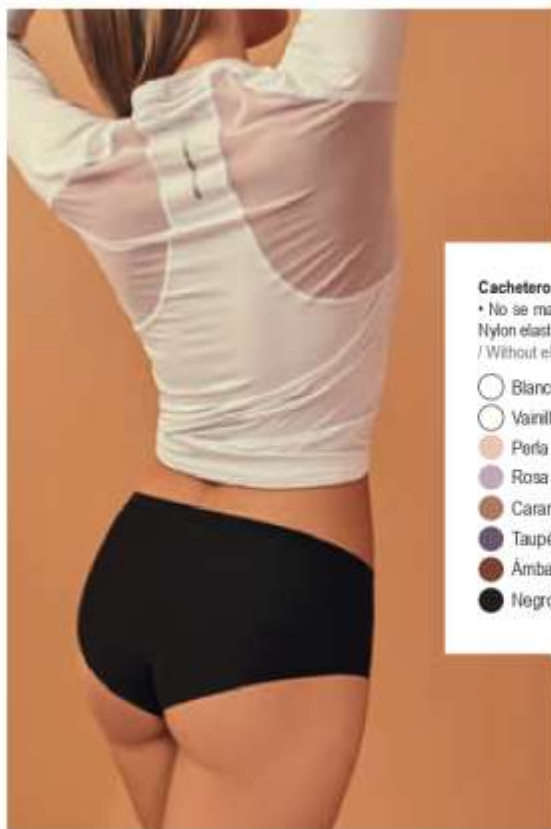

SECRETO DE PANDORA
lencería a tu medida

Panty / Ref. 21670 / Talla: S-M-L •
No se marca / Sin elástico en pierna /
Nylon elastano • Panty / invisible /
Without elastic on leg / Nylon elastane.

- Blanco (00)
- Vainilla (134)
- Perla (PP)
- Rosa ceniza (144)
- Caramelo velvet (141)
- Taupé (149) NUEVO
- Ámbar (150) NUEVO
- Negro (04)

Cachetero / Ref. 21401 / Talla: S-M-L •
No se marca / Sin elástico en pierna /
Nylon elastano • Hipster panty / invisible /
Without elastic on leg / Nylon elastane.

- Blanco (00)
- Vainilla (134)
- Perla (PP)
- Rosa ceniza (144)
- Caramelo velvet (141)
- Taupé (149) NUEVO
- Ámbar (150) NUEVO
- Negro (04)