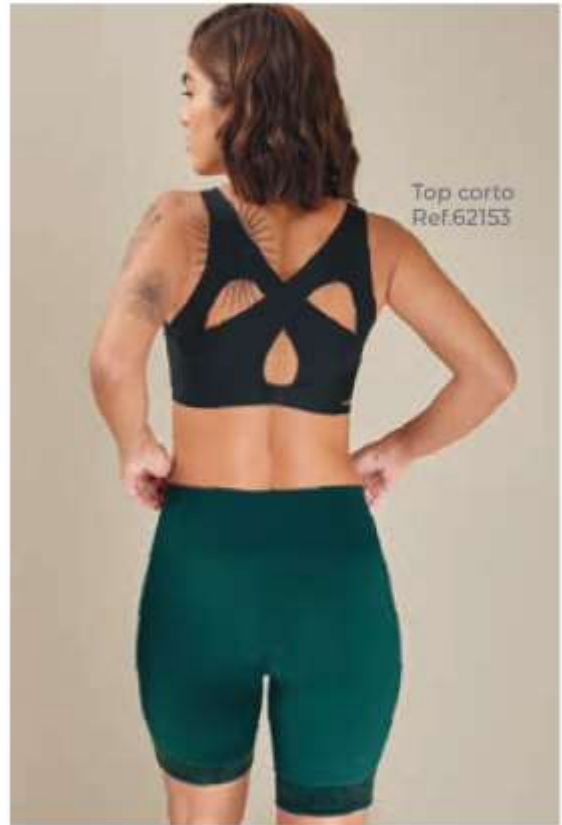

Top corto
Ref.62153

Ciclستا / Ref.62110 / Talla: S-M-L • Multusos / Fajón ancho / Taille medio / Refuerzo en entrepierna / Detalles en tela de textura en relieve brillante / Acabado que protege el tejido, evitando la absorción de líquidos y facilitando la remoción de partículas de suciedad / Secado rápido / Poliéster elastano • Women's cycling short / Multipurpose / Wide waistband / Mid rise / Reinforcement on the inner thigh / Shiny detail embossed textured fabric / The finish protects the cloth, avoiding liquid absorption and easing the removal of dirt particles / Fast dry / Polyester elastane.

● Verde (10) ● Negro (04)

FAJÓN ANCHO

Todas nuestras prendas (ciclistas, leggings, capri) cuentan con un fajón ancho en cintura, que ofrece mayor modelación y comodidad.

SECRETO DE PANDORA
lencería a tu medida