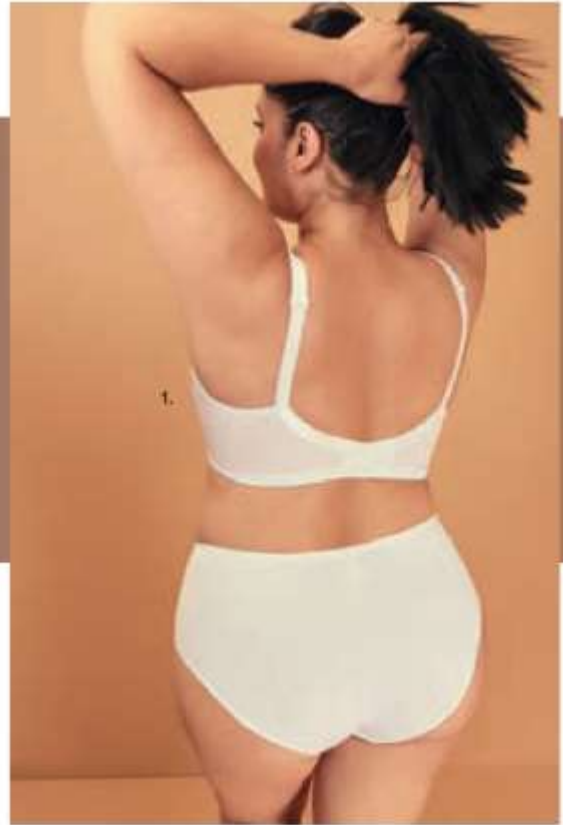

SECRETO DE PANDORA
lencería a tu medida

SECRETO DE PANDORA
lencería a tu medida

1. Brasier Clásico / Ref. 10925 / Copa B: 34-36-38-40-42 • Copa estructurada en blonda sin aro / Cargadera ancha ajustable / Nylon elastano • Classic-bra / Embroidered structured wireless cup / Adjustable wide straps / Nylon elastane.