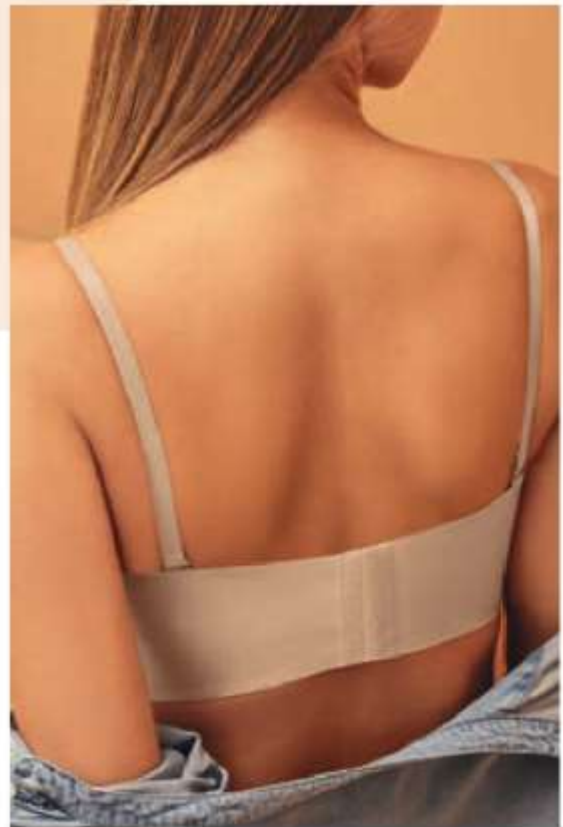

Brasier espalda ancha • Brasier strapless / Copa con realce y aro / Copa interna en algodón / Bolsillo con almohadilla removible / Cargadera multiuso / Base y espalda ancha / Sin elástico en espalda / Nylon elastano • Strapless body-bra / Underwire push up cup / Internal-cup in cotton / Pocket with removable pad / Multway straps / Wide base and back / Without elastic on back / Nylon elastane.

Ref.11219— Copa B:32-34-36-38

Ref.11219P— Copa B:40-42

Ref.11219C— Copa C:34-36-38-40

Ref.11219D— Copa D:34-36-38

Ref.11219DD— Copa DD: 34-36

○ Blanco (00) ● Perla (PP)

● Negro (04)