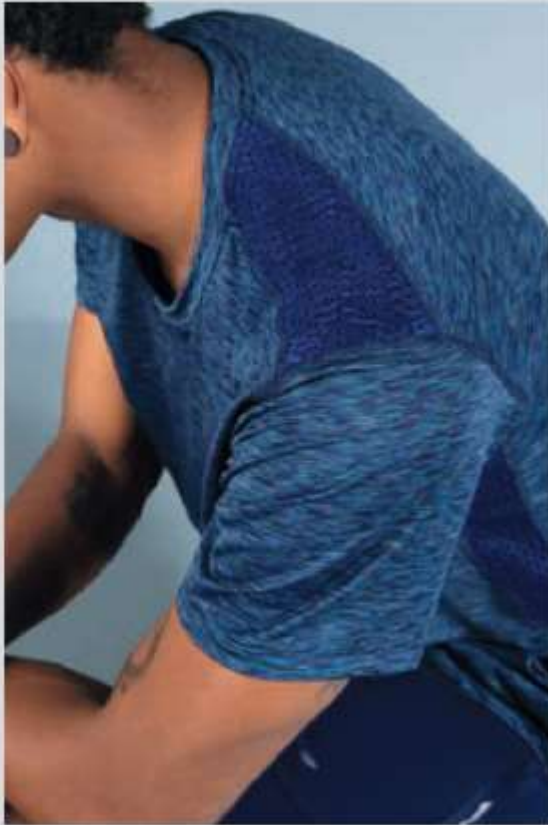

SECRETO DE PANDORA
lencería a tu medida

1. Camiseta deportiva manga corta / Ref.52111 / Talla: S-M-L-XL • Cuello V / Cortes en malla que permiten mayor transpiración / Cinta reflectiva en espalda / Secado rápido / Poliéster elastano • Short sleeve sport t-shirt / V-neck / Mesh details that allow greater transpiration / Reflective striped on back / Fast dry / Polyester elastane

● Azul oscuro (82) ● Gris (GG)

2. Pantalóneta silueta corta / Ref.52123 / Talla: S-M-L-XL • Dos bolsillos / Cidista anatómico interno / Secado rápido / Cinta reflectiva / Poliéster elastano • Short shape shorts / Two pockets / Internal anatomical cycling shorts / Fast dry / Reflective striped / Polyester elastane

● Azul oscuro (82) ● Negro (04)