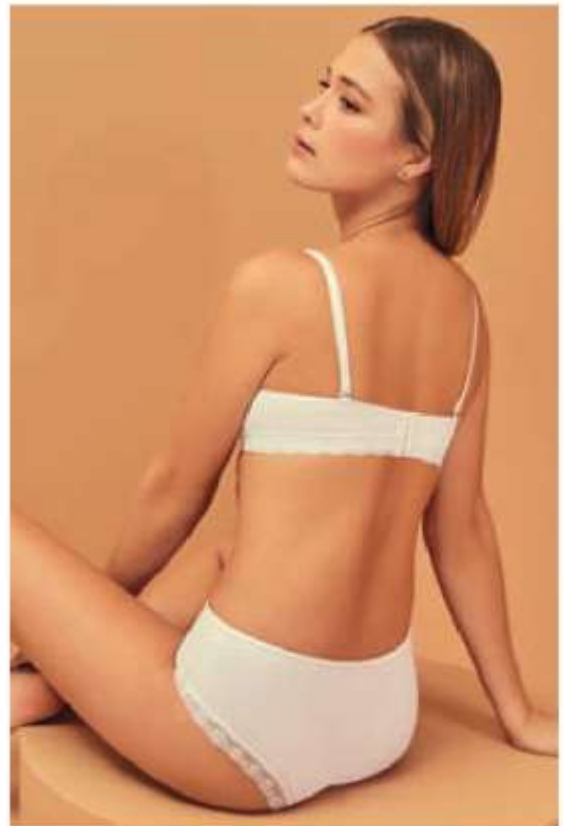

1. Brasier media copa / Ref. 10904 / Copa B: 32-34-36-38 • Copa con realce y aro / Copa interna en algodón / Bolsillo con almohadilla removible / Cargadera multiso / Nylon elastano • Demi-cup bra / Underwire push up cup / Internal-cup in cotton / Pocket with removable pad / Multiway straps / Nylon elastane.

2. Brasiera / Ref. 20904 / Talla: S-M-L • Encaje suave en pierna / Nylon elastano • V-string / Soft lace on leg / Nylon elastane.

3. Cachetero / Ref. 20914 / Talla: S-M-L • Encaje suave en pierna / Nylon elastano • Hipster panty / Soft lace on leg / Nylon elastane.

1. Blanco (00)   ● Perla (PP)   ● Amatista (143)
   - Taupé (149)   ● Negro (04)
2. NUEVO