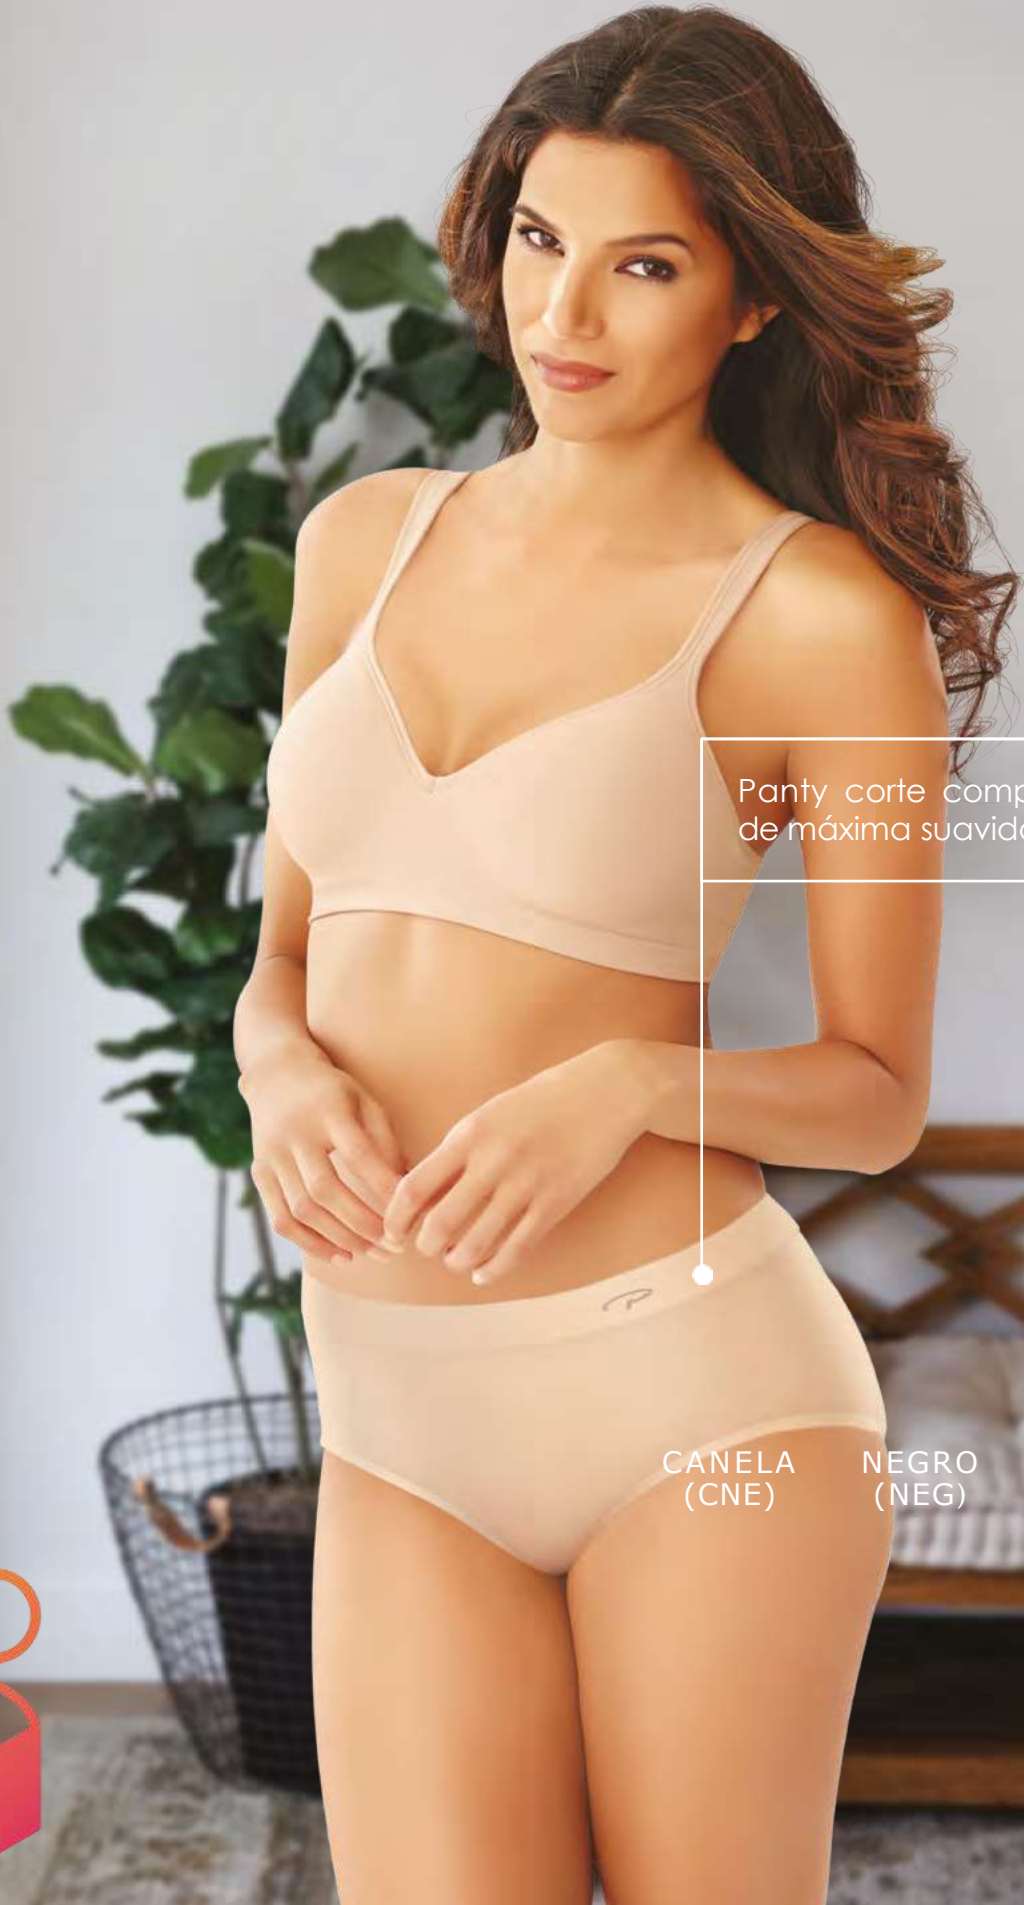

Panty corte completo **sin costuras** de máxima suavidad.

52200 MODELO

CANELA
(CNE)

NEGRO
(NEG)

BLANCO
(BLA)

COLORES

XG, XXG

TALLAS