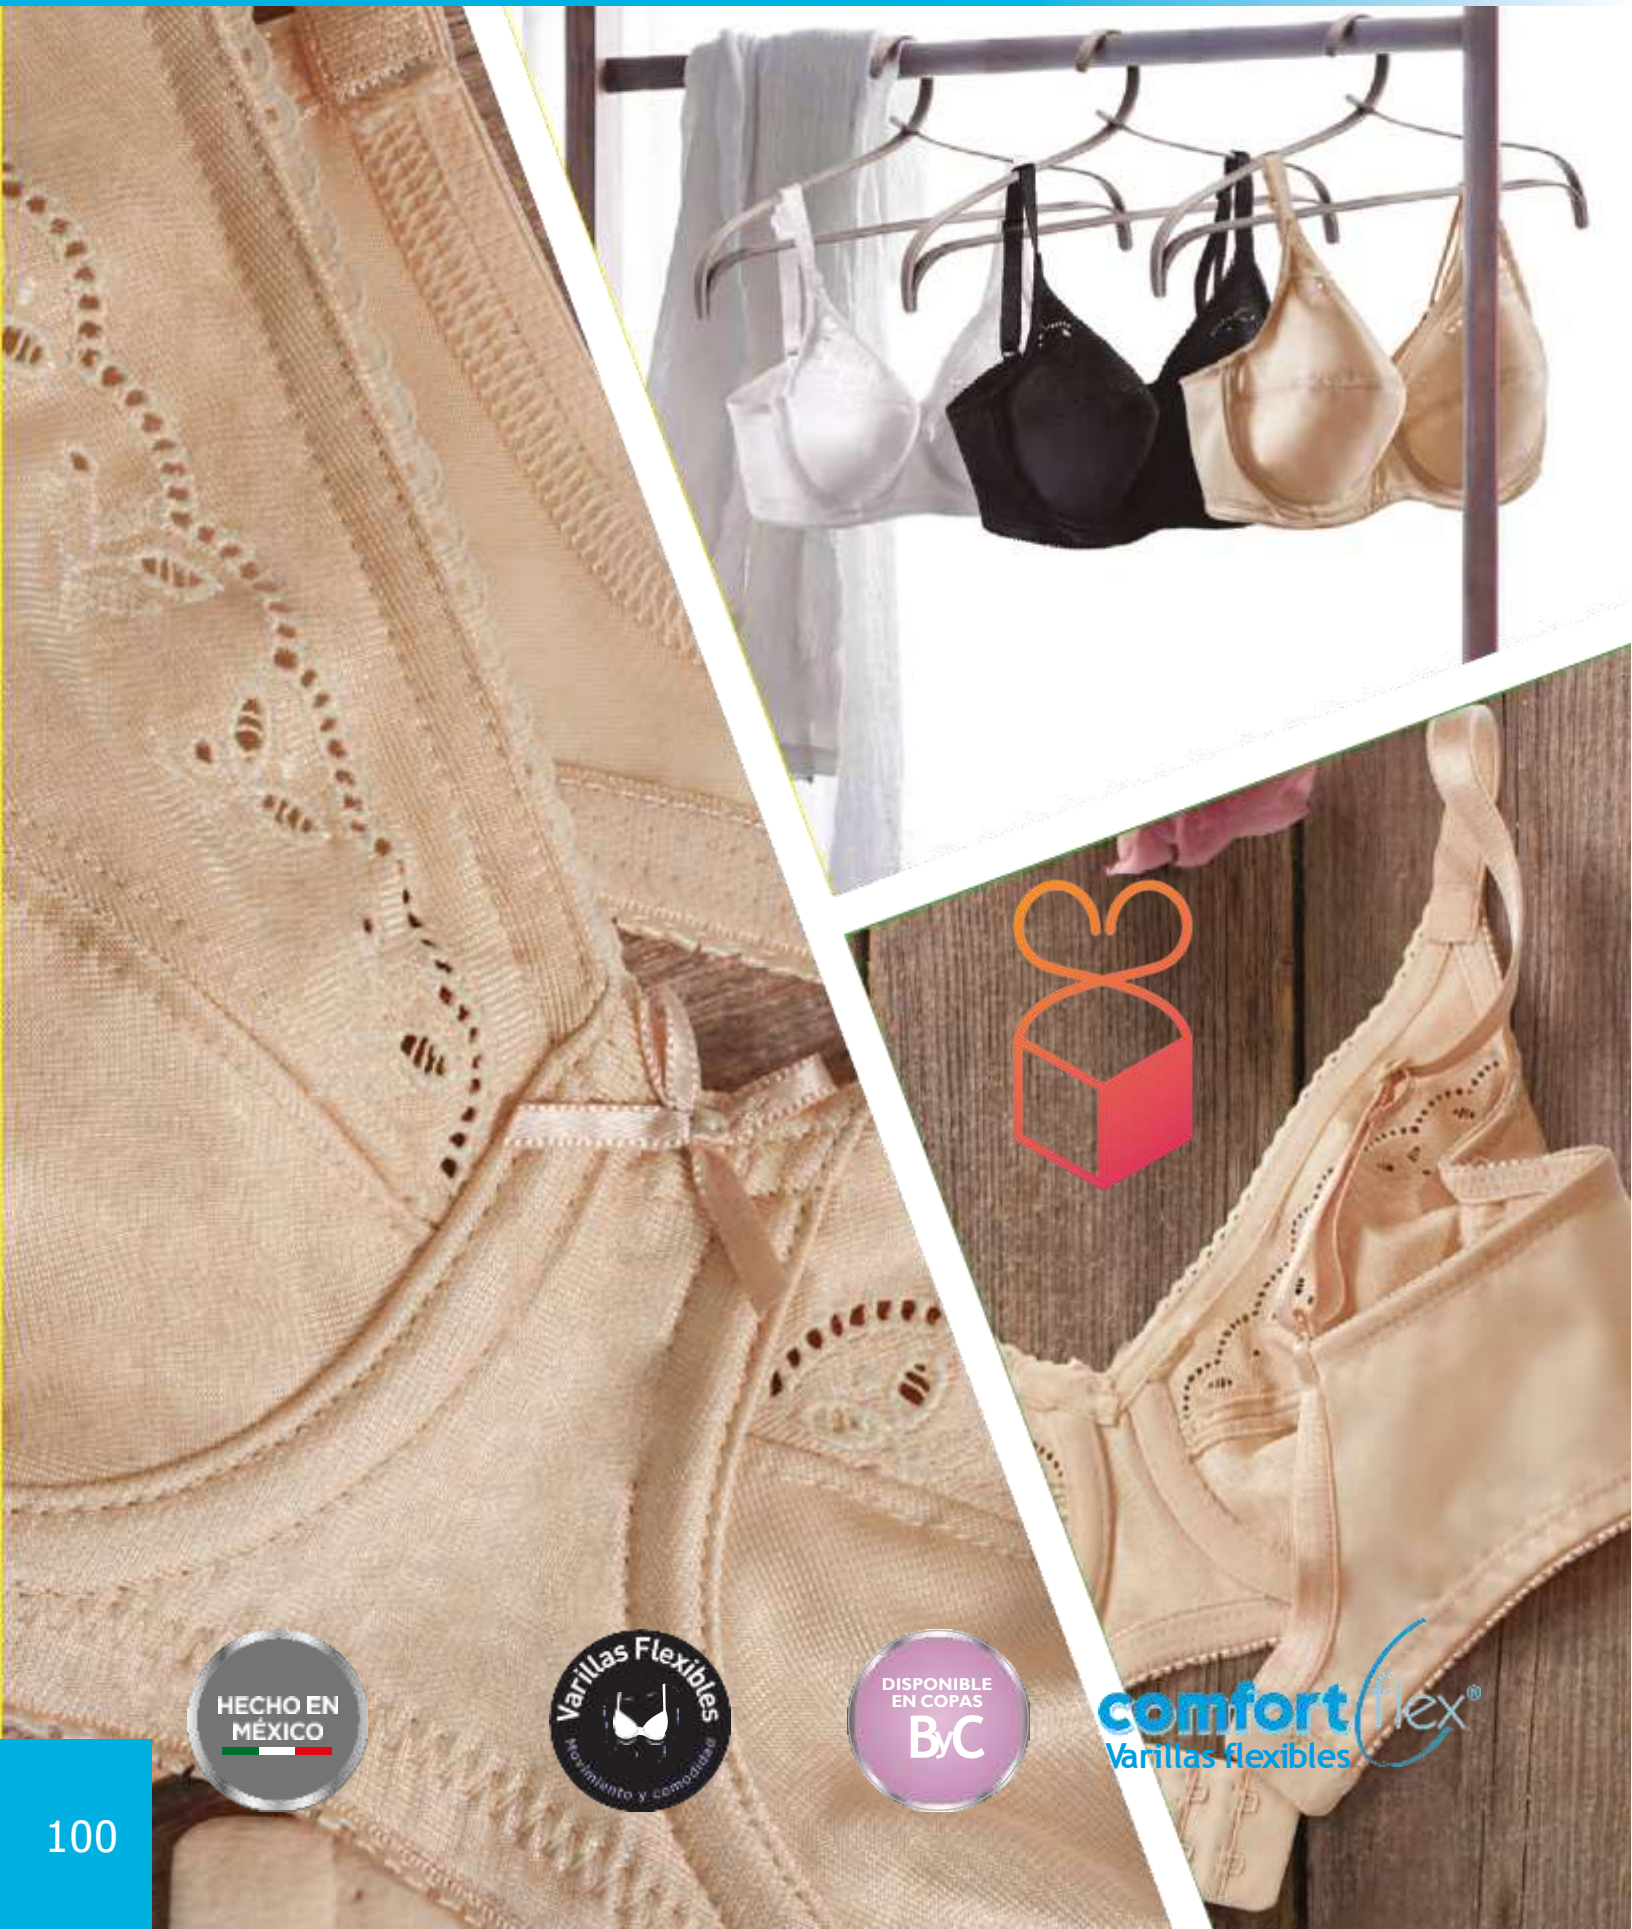

comfortflex®
Varillas flexibles