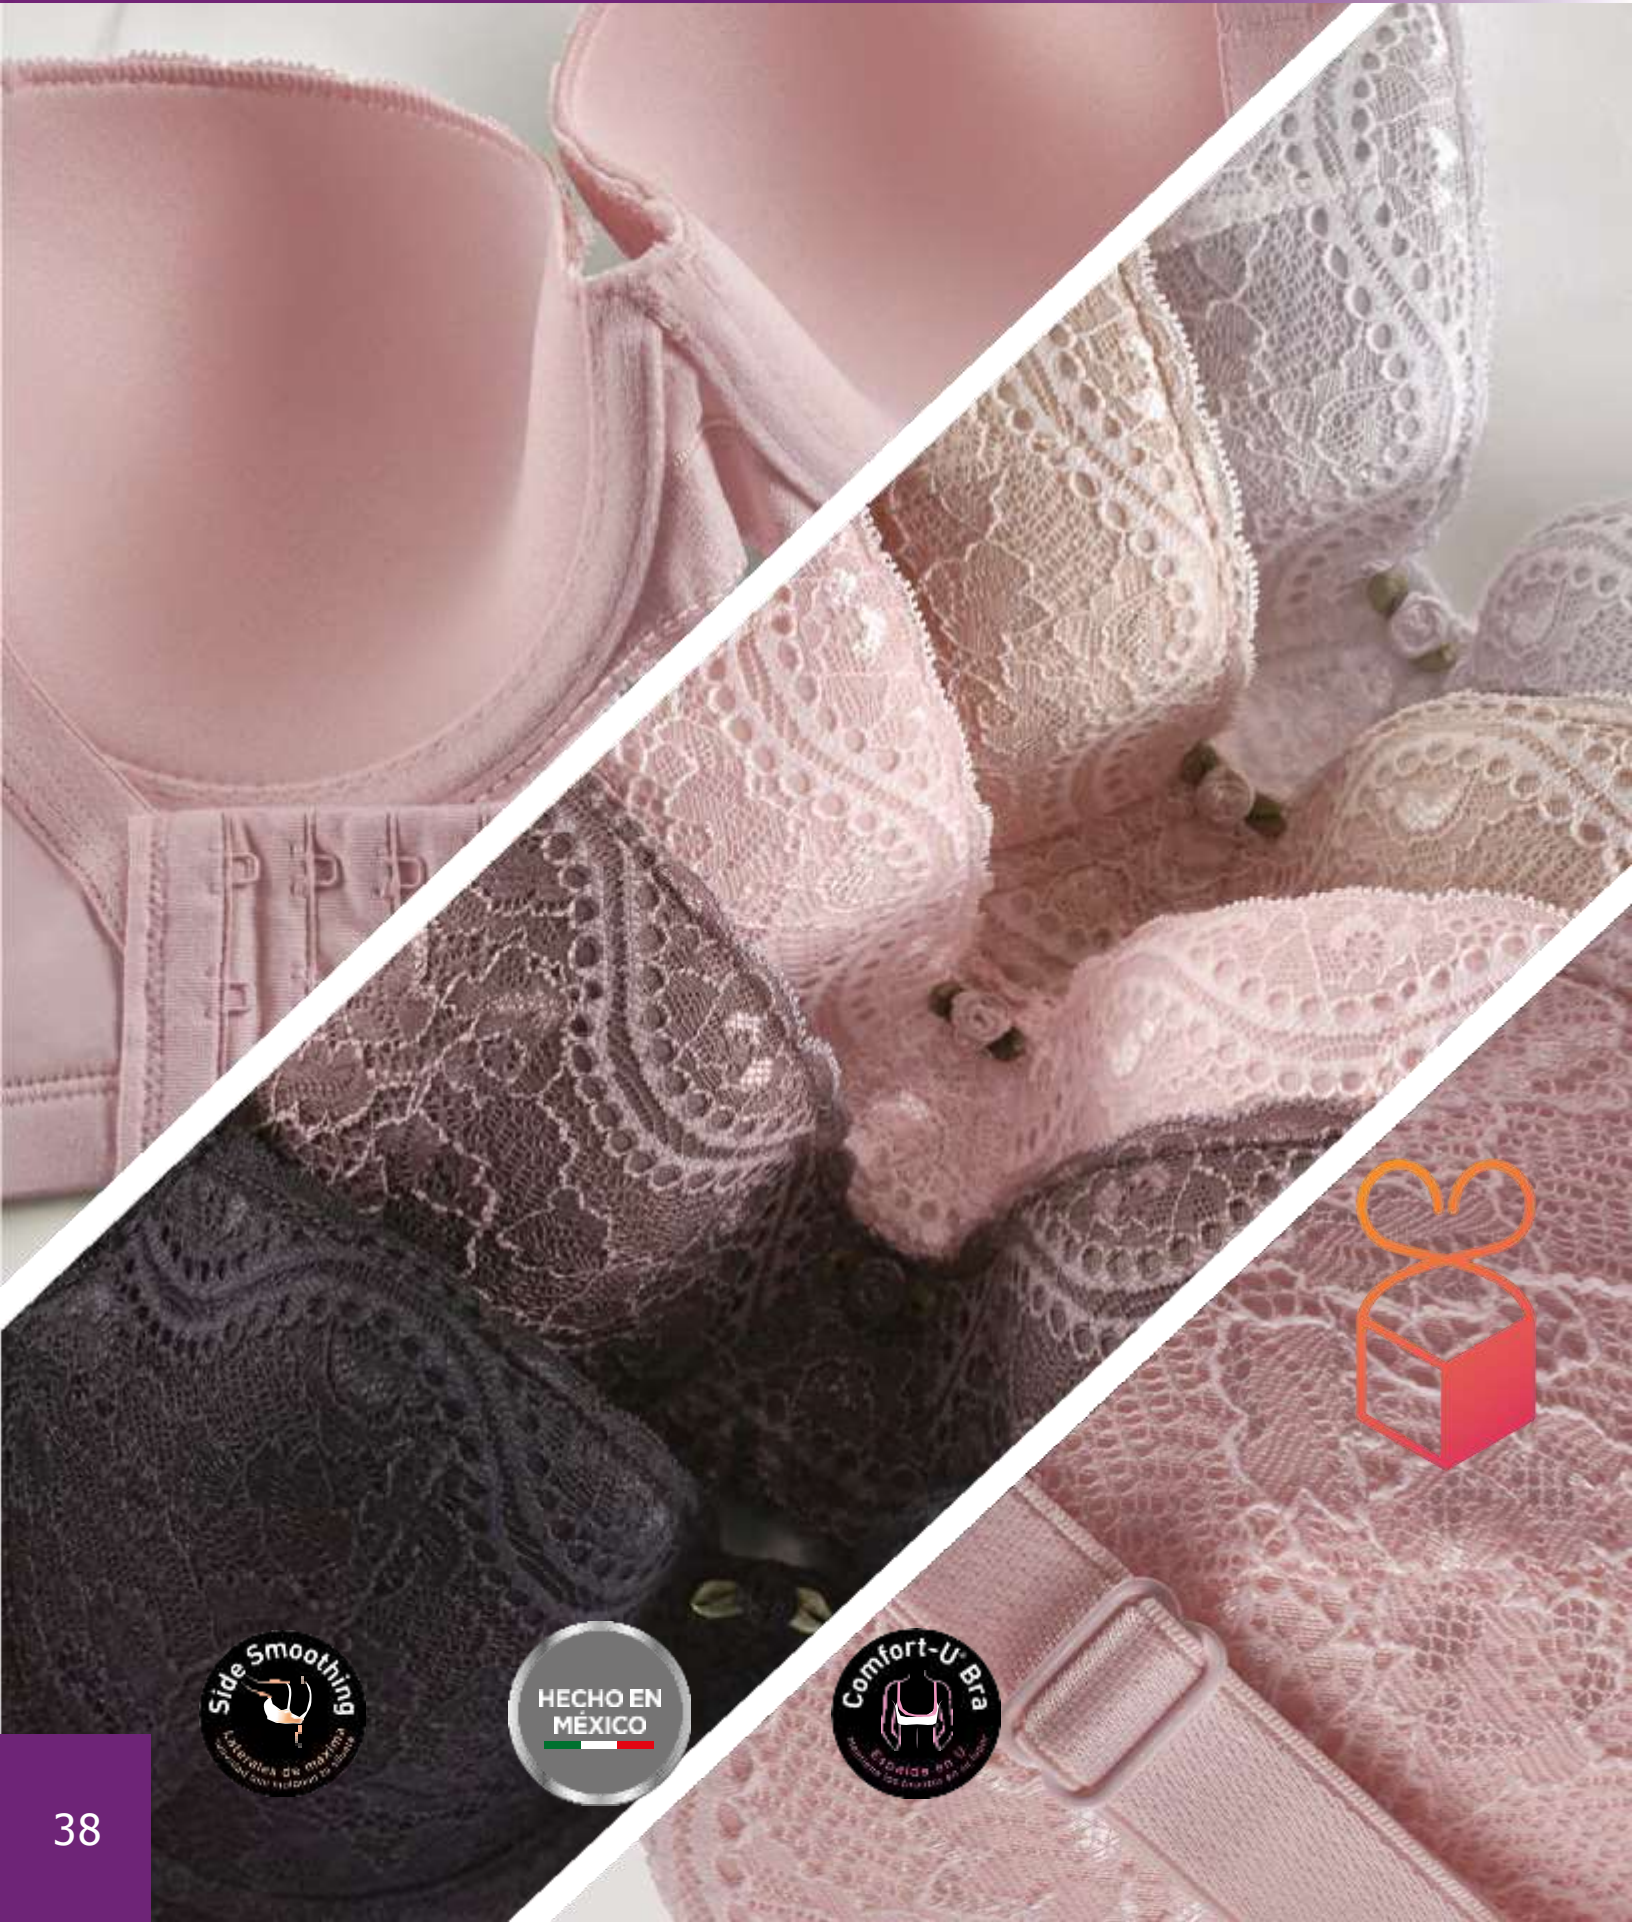

B 34-40, C 36-38 TALLAS

Playtex

PLAYSUPPORT®

ENAMÓRATE DE TU CUERPO®

ESTILO
IMPORTADO

Side Smoothing
Lingerie by Playtex®
Lingerie by Playtex®

Bra de encaje con tecnología **Side Smoothing**, con espalda ancha y plana sin costuras que ayuda a estilizar tu figura.

52233 MODELO

NEGRO (NEG) ROJO PERSA (PRJ) COLORES

B 34-40, C 36-38 TALLAS

Playtex

PLAYSUPPORT®

ENAMÓRATE DE TU CUERPO®

Bra de encaje con tecnología **Side Smoothing** con espalda ancha y plana que ayuda a estilizar tu figura.

52163 MODELO

ROSA (AOB) CANELA (CNE) MARRÓN (GVM) NEGRO (NEG) BLANCO (BLA) COLORES

B 34-40, C 36-38 TALLAS

Playtex

PLAYSUPPORT®

ENAMÓRATE DE TU CUERPO®

Bra liso con tecnología **Side Smoothing**, con espalda ancha y plana que ayuda a estilizar tu figura.