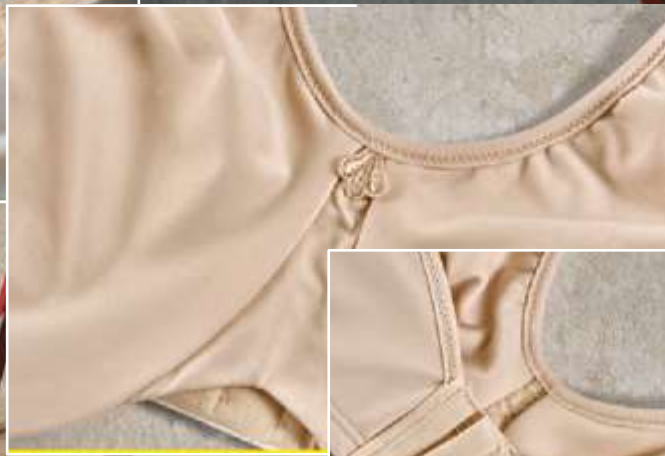

Bra de copas moldeadas de **máximo soporte y comodidad** con diseño de espalda en U que te mantiene los tirantes en su lugar.

3820 MODELO

BEIGE
(XLB)

GRIS LILA
(WMS)

COLORES

D 36-40

TALLAS

Bra Minimizer que reduce de 3 a 4 cm la apariencia de tu busto.