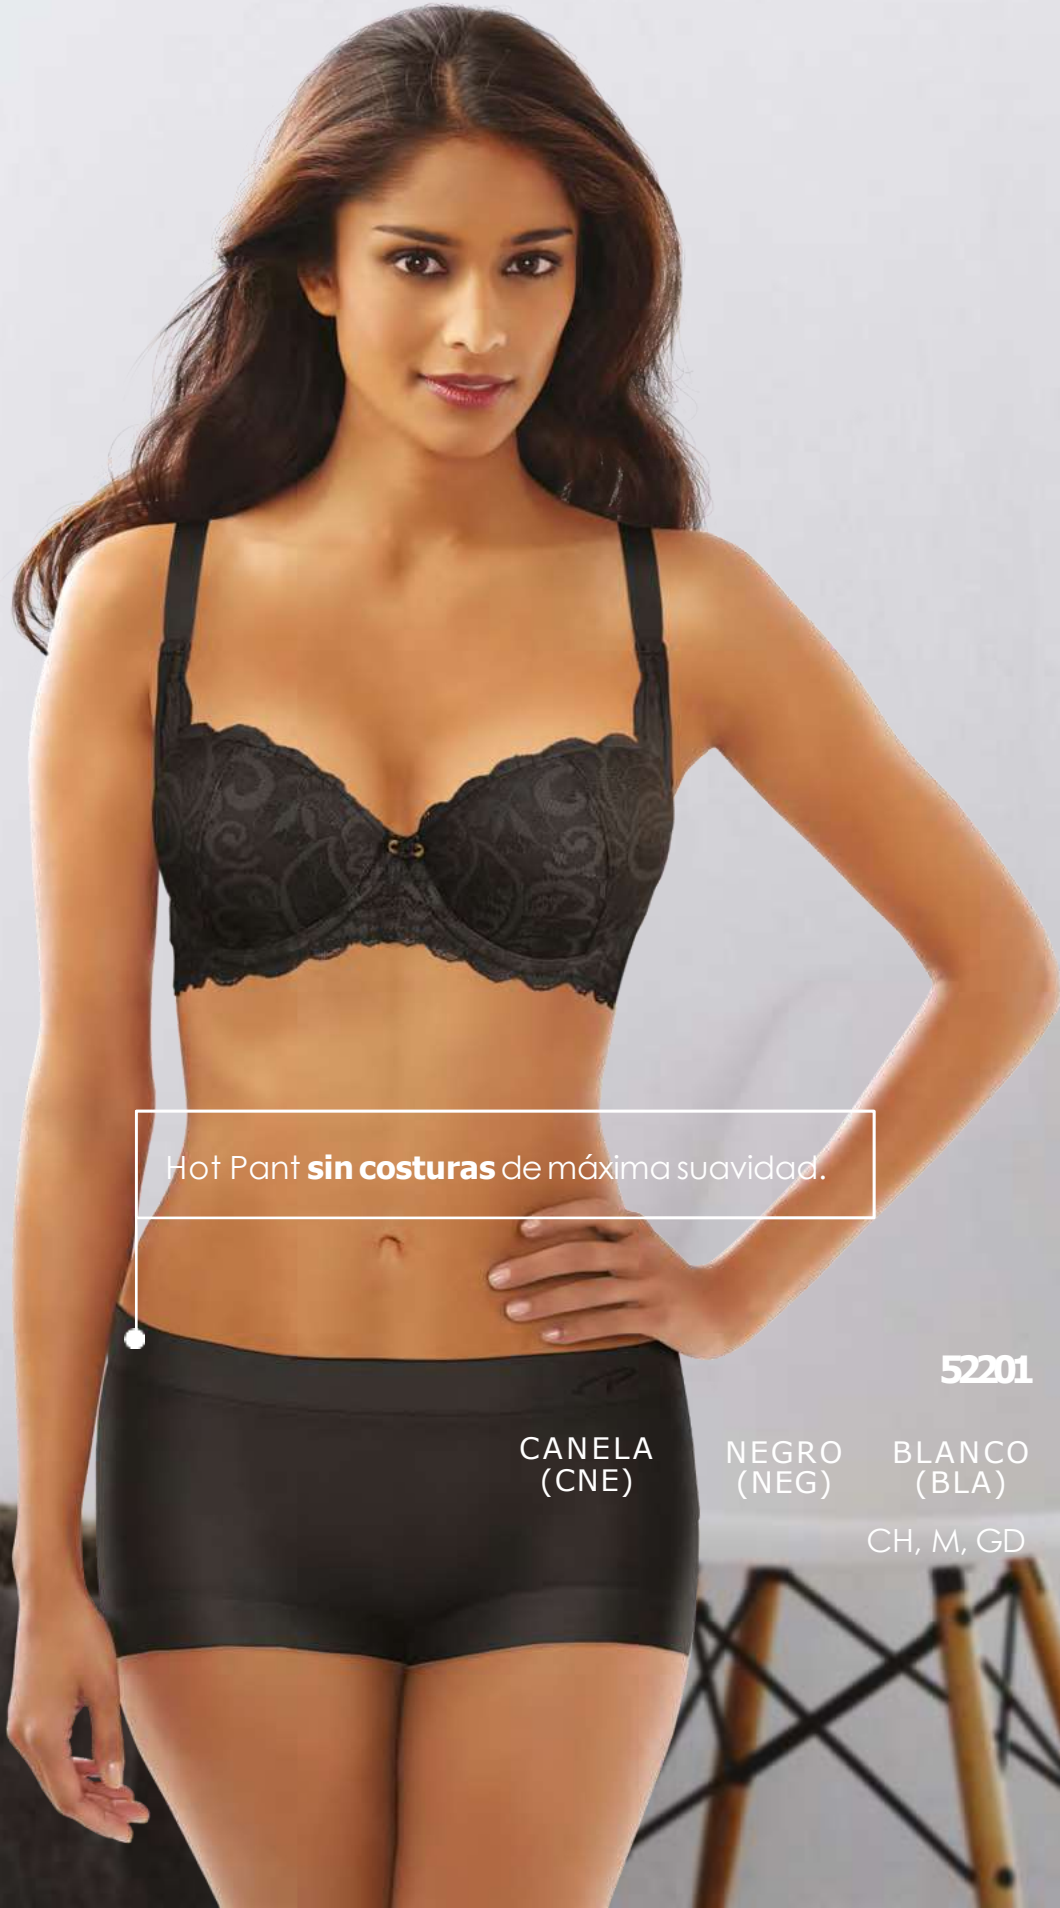

CH, M, GD

TALLAS

52200 MODELO

Playtex

PLAYCOMFORT®

ENAMÓRATE DE TU CUERPO®

ENCUÉNTRALO EN LA NUEVA LÍNEA **PLAYPLUS**

Hot Pant **sin costuras** de máxima suavidad.