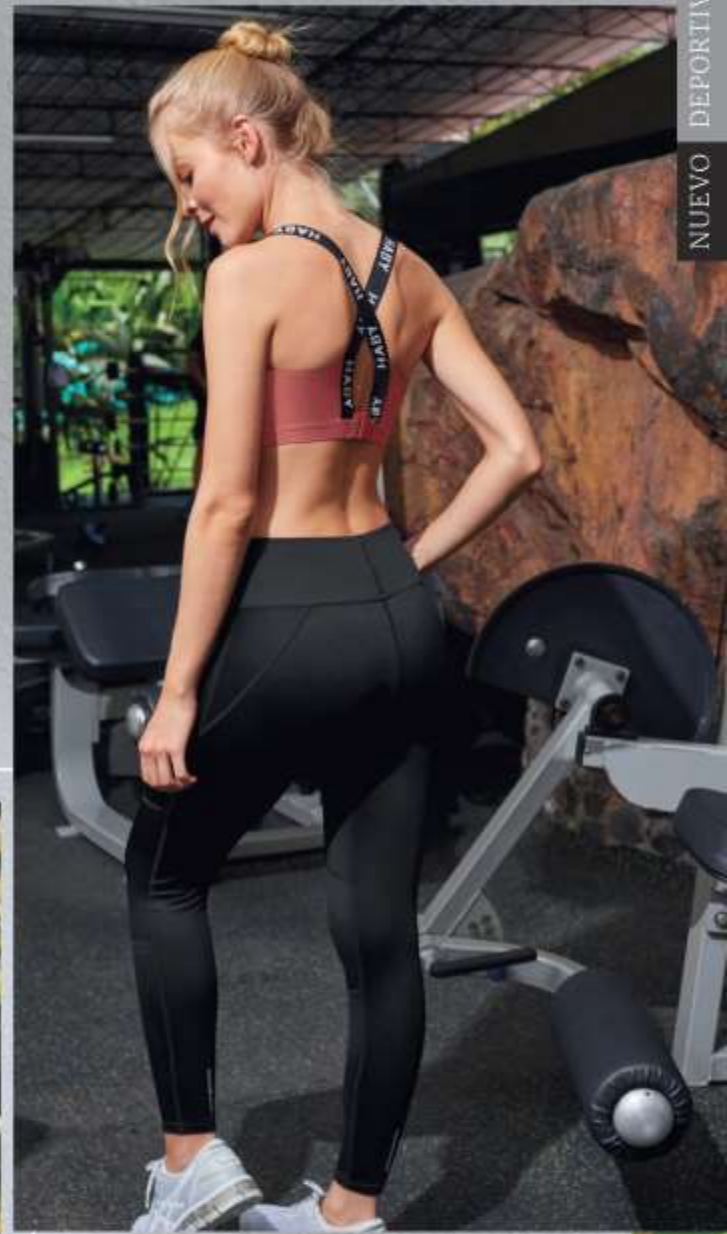

1. **Top deportivo** / Ref.62011 / Talla: S-M-L • Copas removibles / Elásticos contramarcados / Broche posterior / Microfibra elastano • Sport top / Removable cups / Brandied elastic / Back clasp / Microfibre elastane