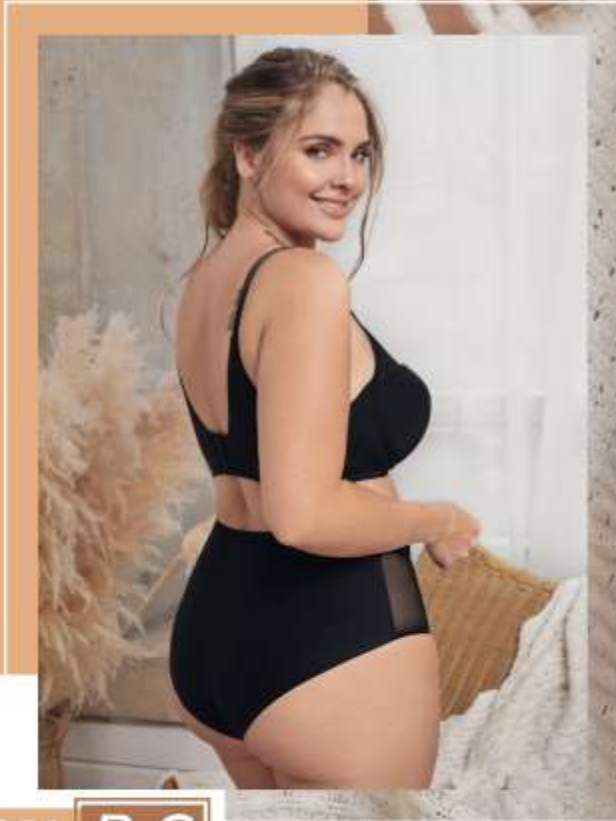

● Blanco (00) ● Piena (PP) ● Negro (04)

*Realza el busto
y se ajusta
a la cintura
estilizándola
suavemente.*

**COLOR
DISPONIBLE
11953**

- BLANCO
- PERLA

*Espalda ancha
que junto
al mayor
cubrimiento de
las copas hacen
de esta prenda
un infaltable
para tus días.*