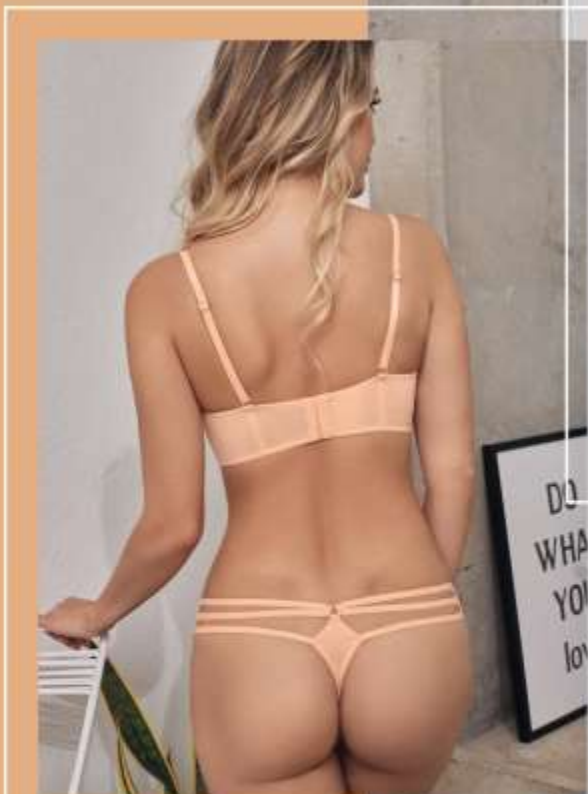

**RECOGE,
CENTRA
Y REALZA
EL BUSTO**

Mayor realce

1. Brasier mayor realce / Ref. 11505 / Copa B: 32-34-36 • Copa con mayor realce incorporado y aro / Cargadera multiliso / Nylon elastano • Higher push-up bra / Higher built-in push-up underwire cup / Multiliso / Nylon elastano
2. Brasiera / Ref. 21520 / Talla: S-M-L • Elástico de tacto suave en posterior / Nylon elastano • V-string / Elastic soft touch in back / Nylon elastane

● Blanco (00) ● Perla (PP) ● Oro pastel (140) ● NUEVO