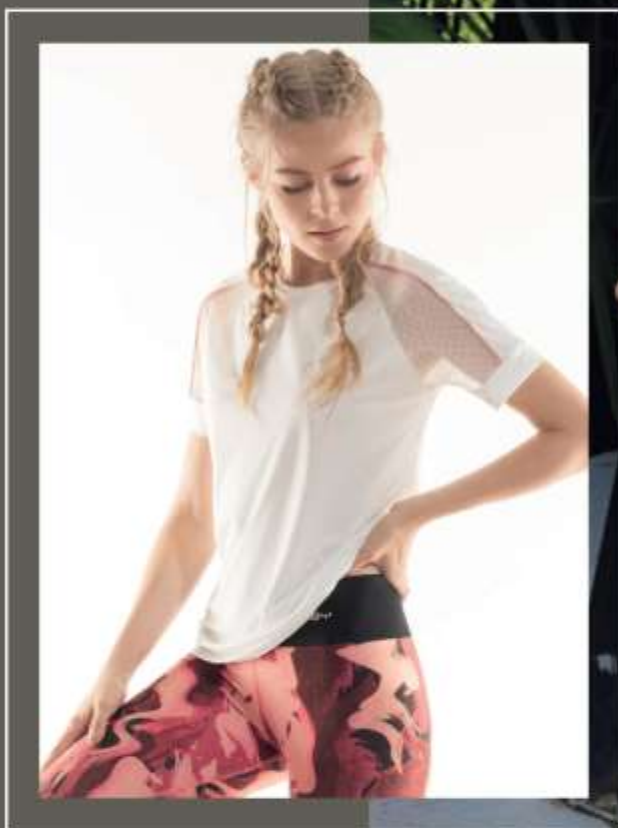

1. Camiseta en malla / Ref.61959 / Talla: S-M-L • Cuello redondo / Poliéster elastano poliamida • T-shirt in mesh / Round neck / Polyester elastane polyamide.

● Marfil (03) ● Negro (04)

2. Leggins / Ref.61960 / Talla: S-M-L • Fajón ancho / Taille medio / Refuerzo en entrepierna / Bota con powernet / Tacto frío / Poliéster elastano • Leggins / Wide waistband / Mid-rise / Reinforcement on the inner thigh / Bottom leg in powernet fabric / Cold touch / Polyester elastane.

● Crema de menta (136) ● Cacoba (135)