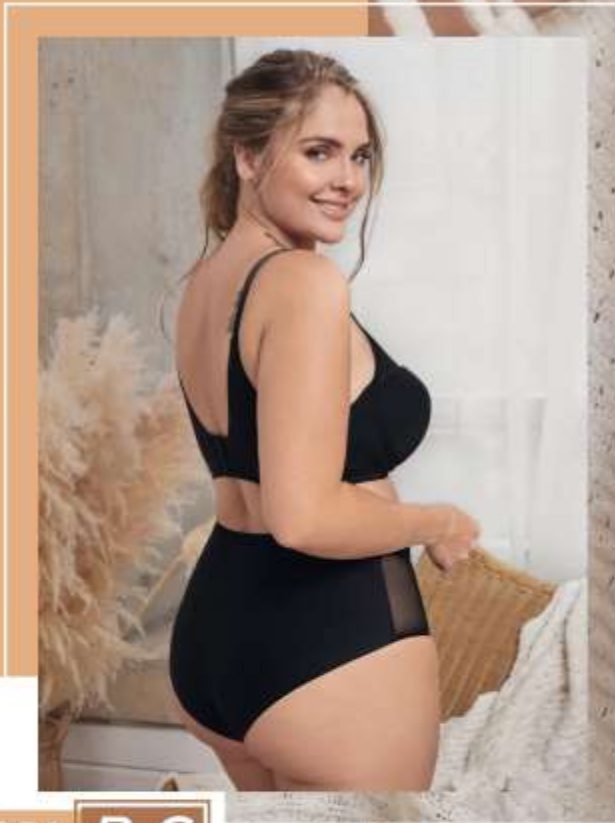

● Blanco (00) ● Pesta (PP) ● Negro (04)

*Realza el busto
y se ajusta
a la cintura
estilizándola
suavemente.*

**COLOR
DISPONIBLE
11953**

- BLANCO
- PERLA

*Espalda ancha
que junto
al mayor
cubrimiento de
las copas hacen
de esta prenda
un infaltable
para tus días.*