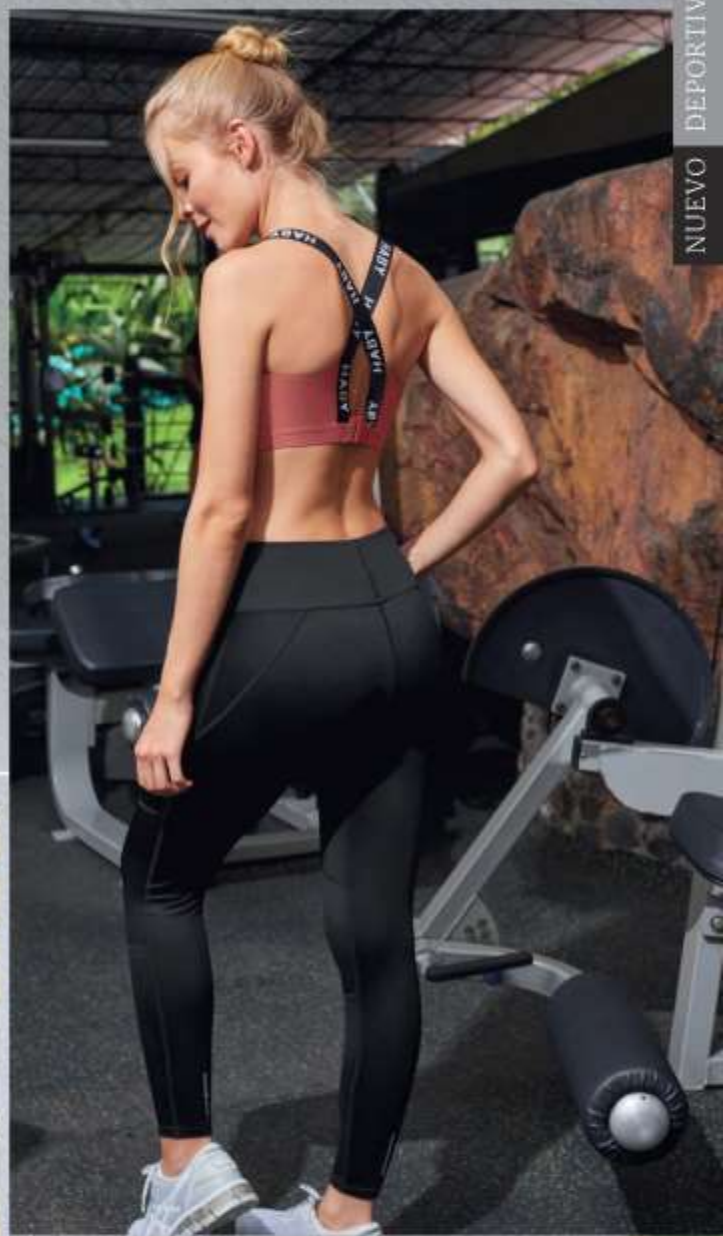

Caoba (135) Negro (04)

Top con copas extraíbles que moldean y brindan cobertura. Los elásticos contramarcados resaltan el look estilizado y mantienen todo en su lugar mientras te mueves.

1. Top deportivo / Ref.62011 / Talla: S-M-L • Copas removibles / Elásticos contramarcados / Broche posterior / Microfibra elástica • Sport top / Removable cups / Brandied elastic / Back clasp / Microfiber elastane