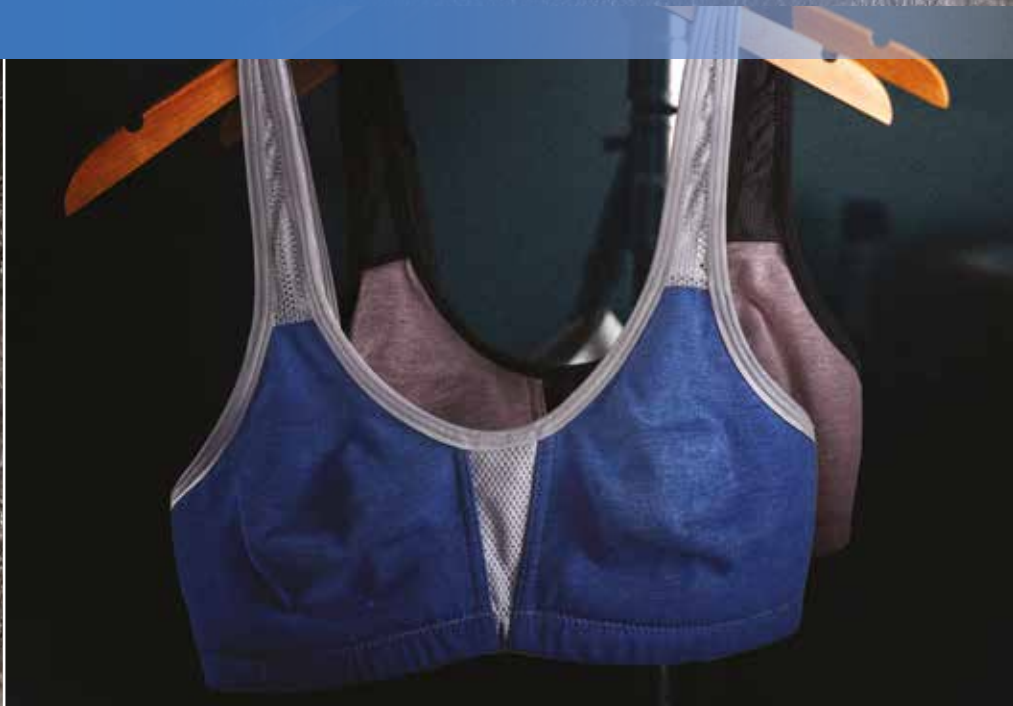

Playtex

PLAYCOMFORT®

ENAMÓRATE DE TU CUERPO®