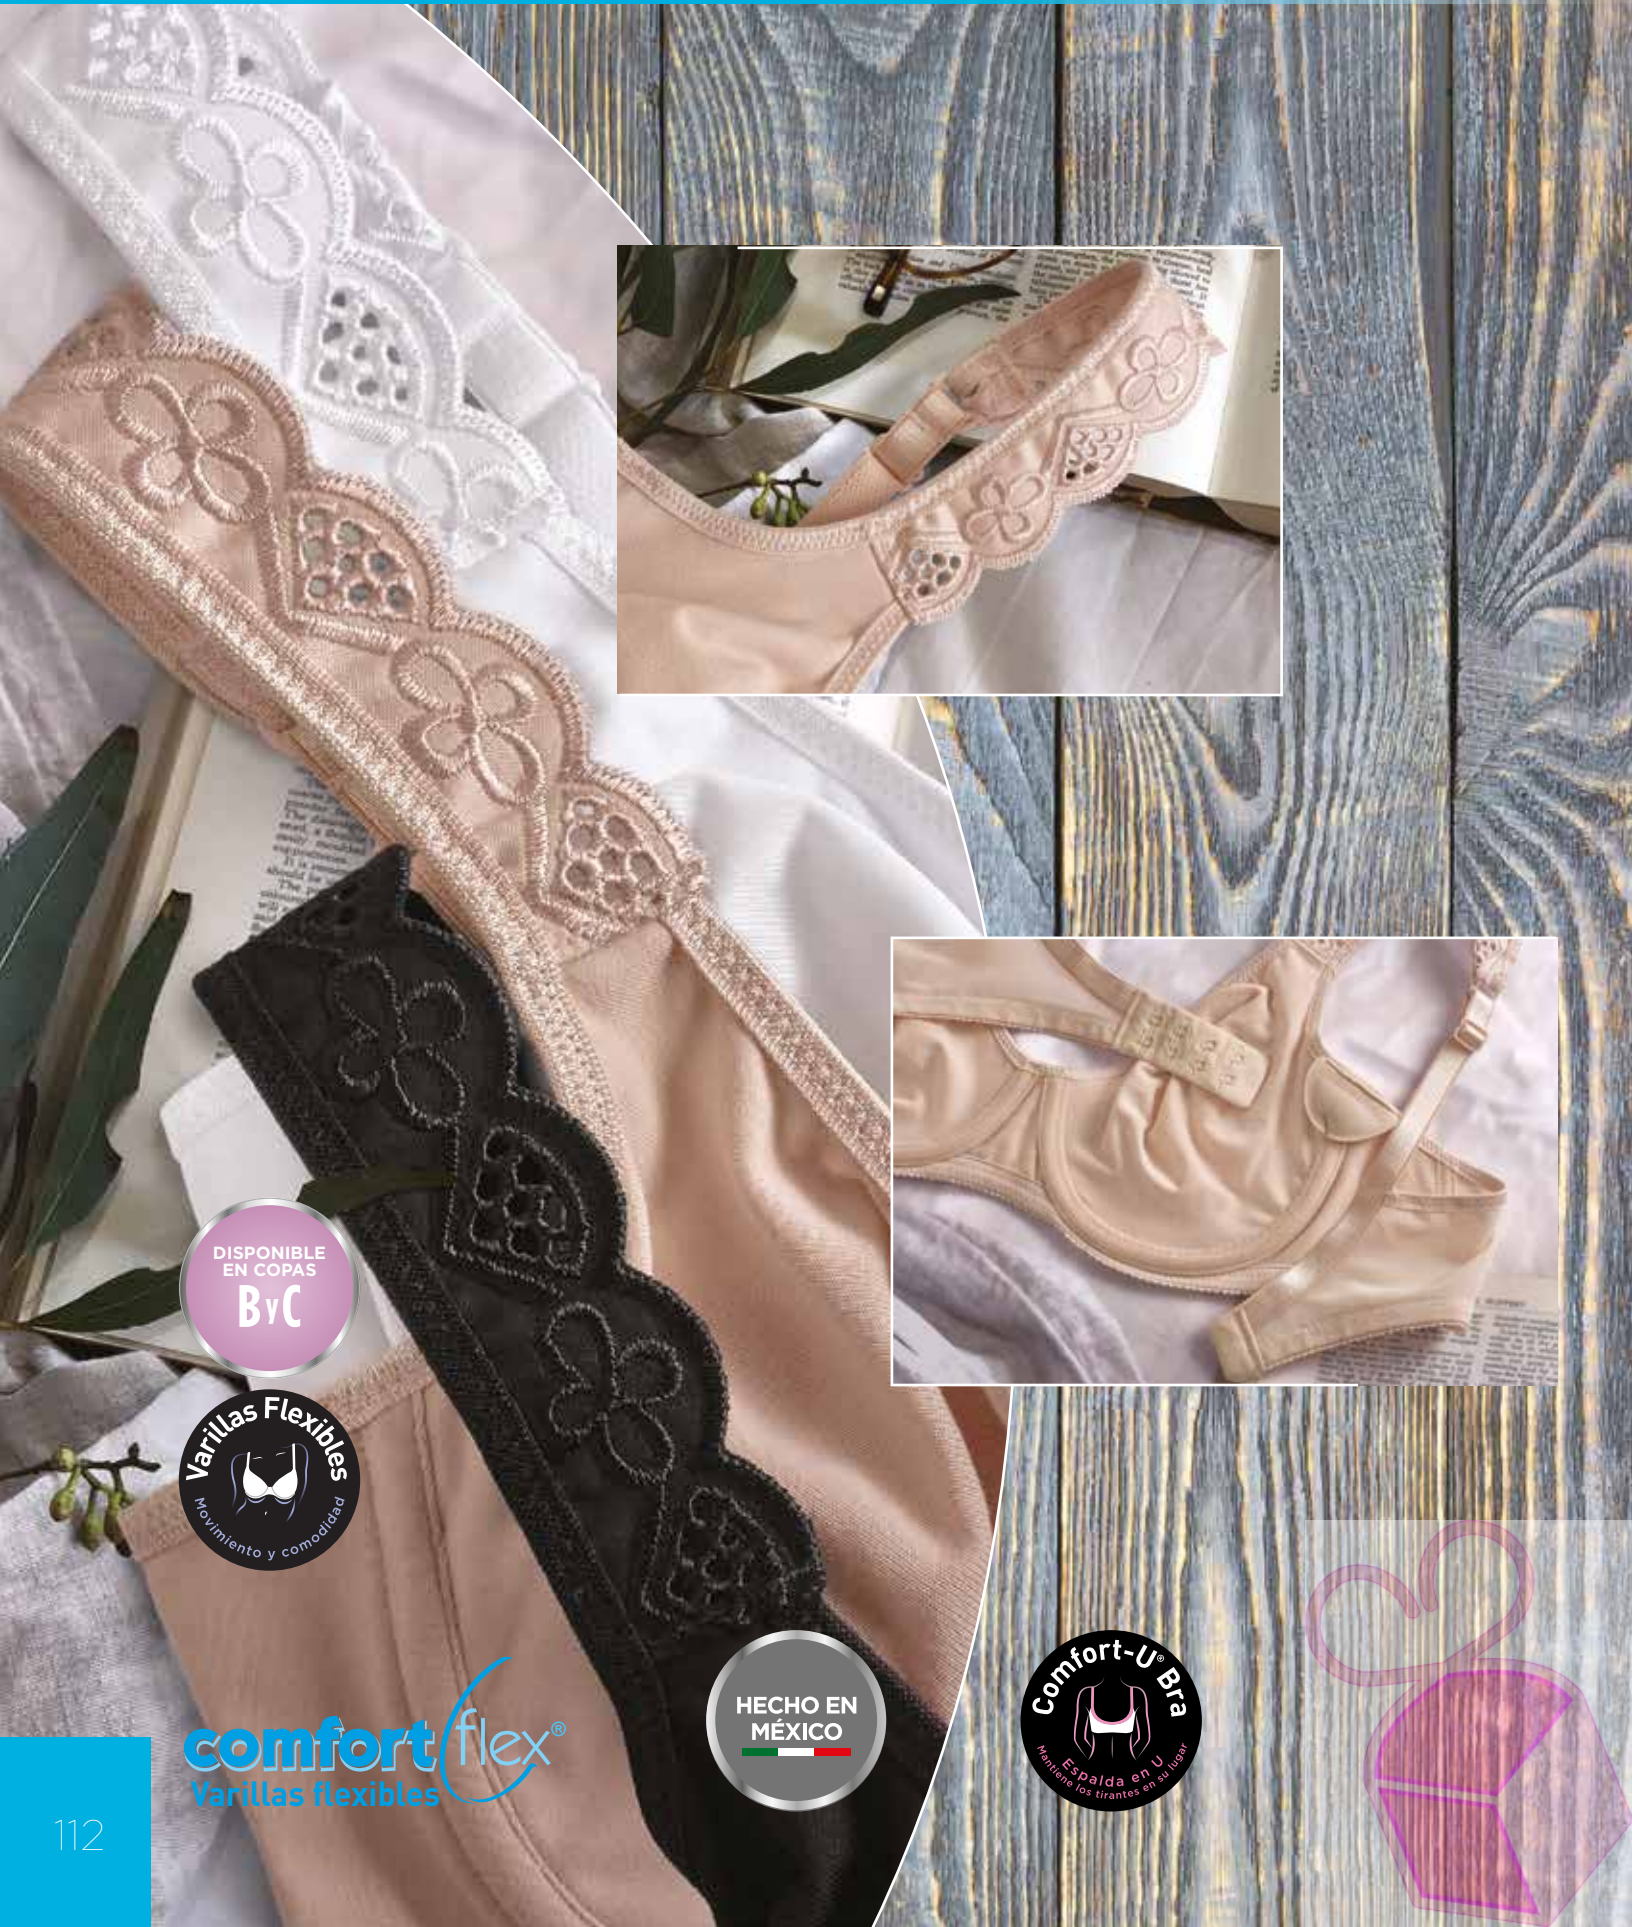

DISPONIBLE
EN COPAS
BvC

Varillas Flexibles
Movimiento y comodidad

HECHO EN
MÉXICO

Comfort-U® Bra
Espalda en U
Mantiene los tirantes en su lugar