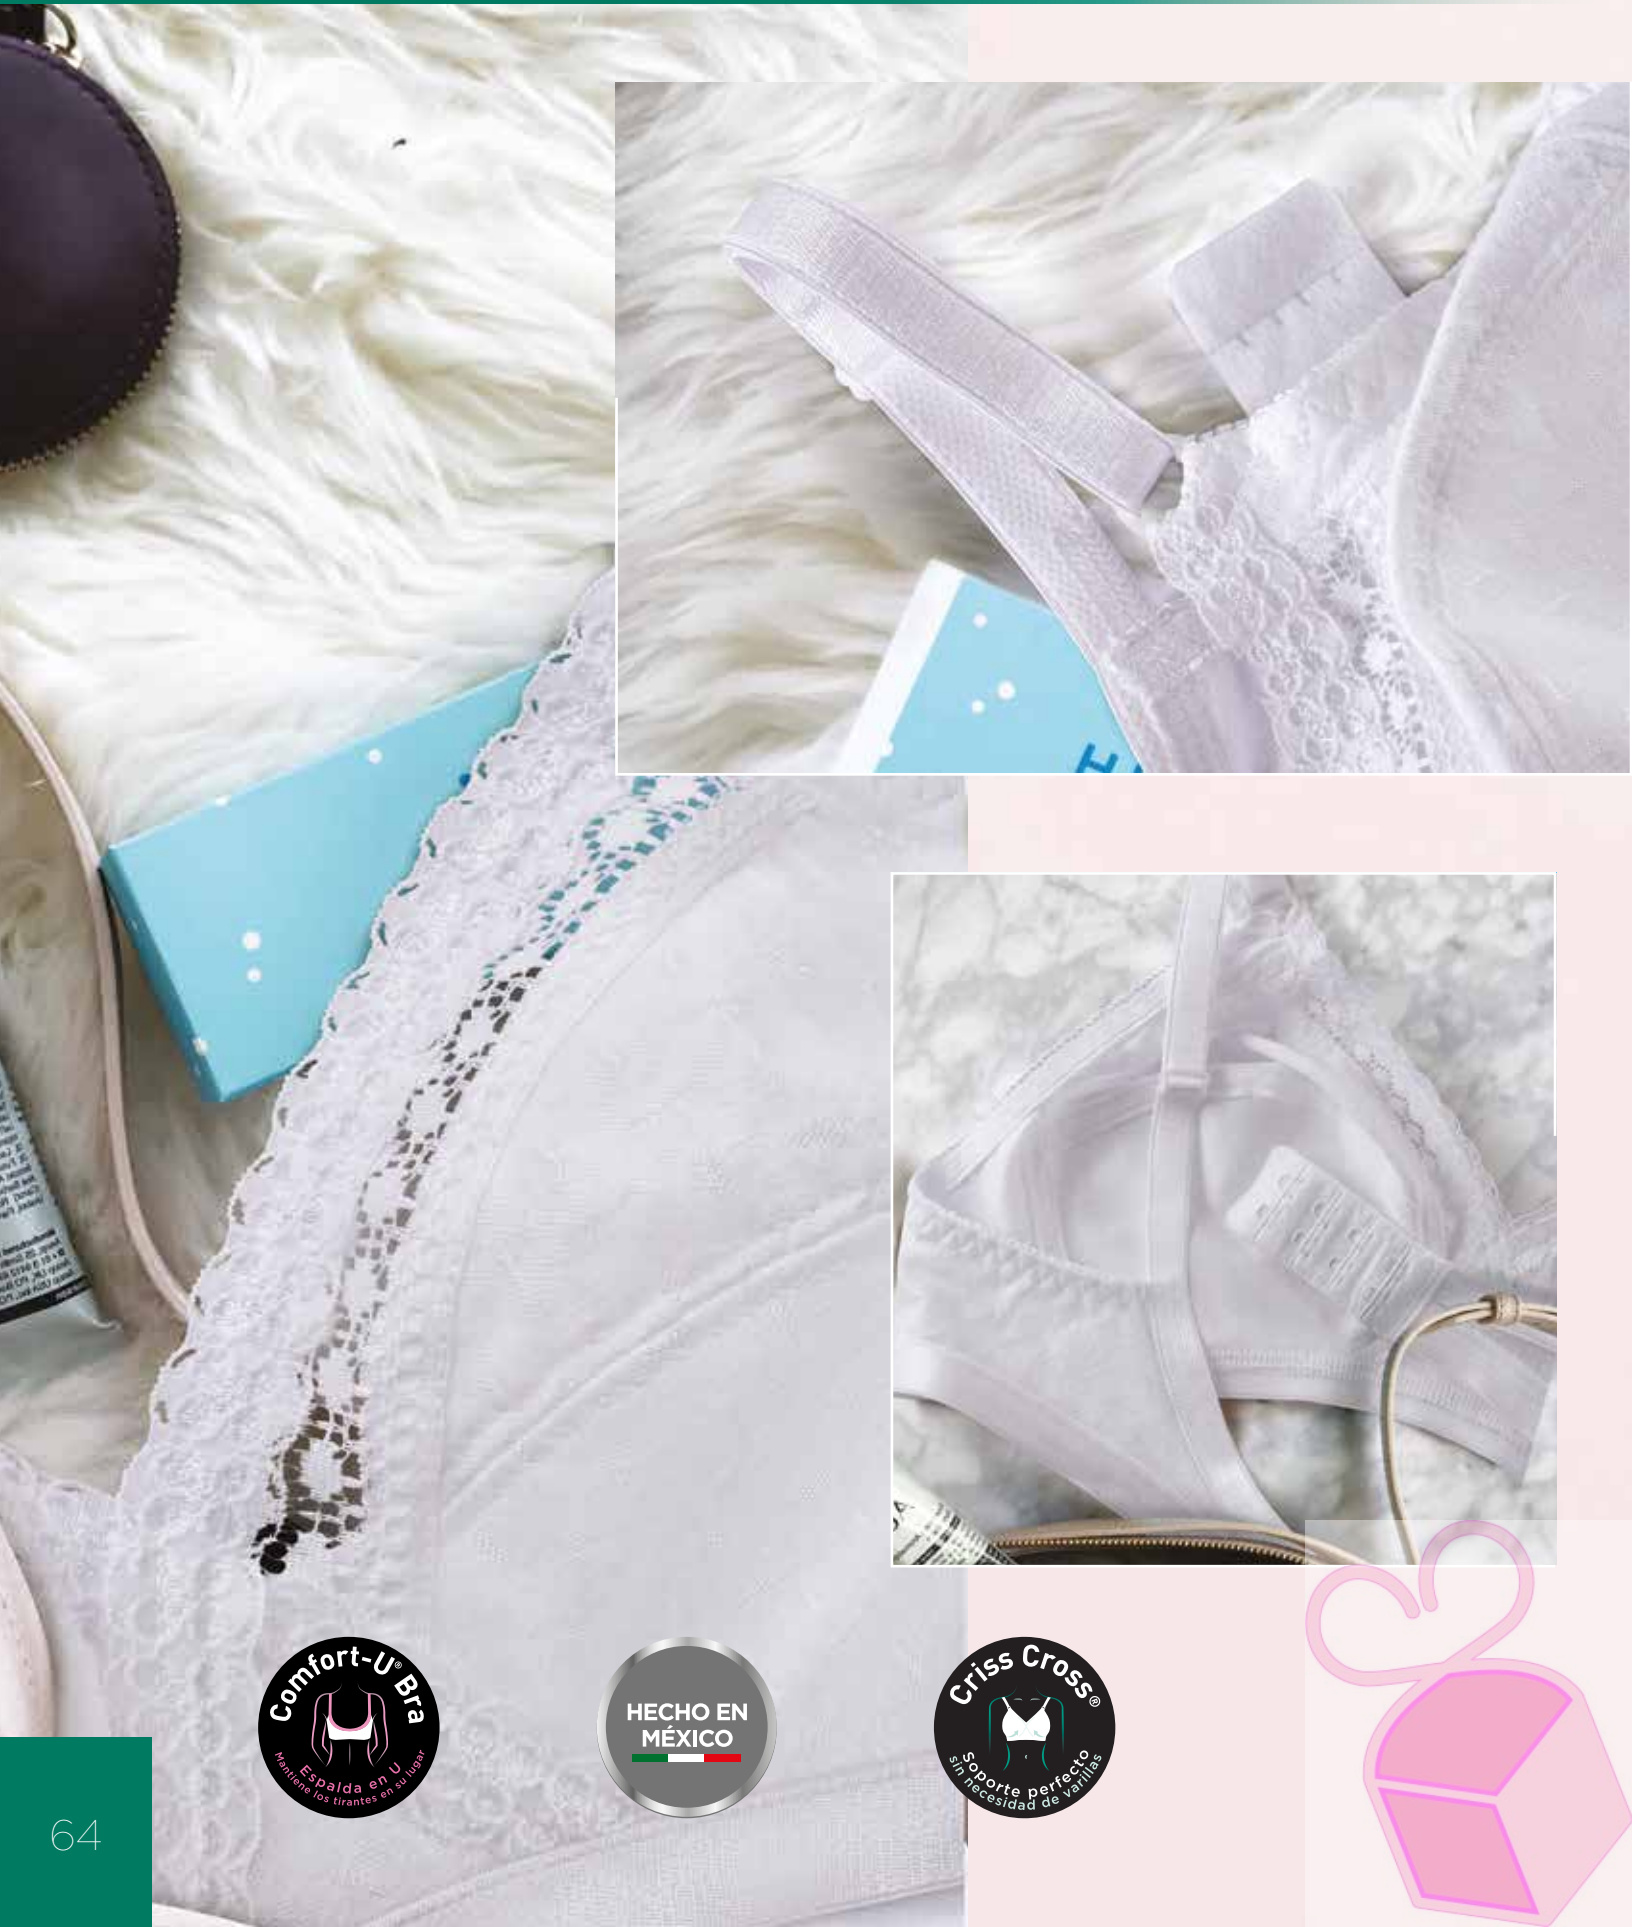

Playtex

PLAYCLASSICS®

ENAMÓRATE DE TU CUERPO®

Bra con diseño **Criss-Cross**® que levanta y separa el busto sin necesidad de varillas.

**5089** MODELO

**BLANCO** COLOR  
(BLA)

A 36, B 34-40 TALLAS

Playtex